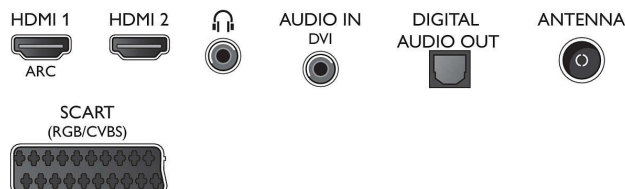

Захранване

- Мрежово захранване: Променлив ток 220-240 V, 50/60 Hz
- Температура на околната среда: от 5°C до 35°C
- Мощност на потребление в режим на готовност: $\leq 0,3\text{ W}$
- Енергиен етикет с клас: A
- Мощност по Енергиен етикет на ЕС: 40 W
- Функции за пестене на електроенергия: Автоматичен таймер за изключване, ЕКО режим, Изключване на образа (за радио)
- Консумирана мощност в режим изключено: $\leq 0,3$
- Консумация на енергия годишно: 59 kWh

Акcesoари

- Акcesoари в комплекта: Дистанционно управление, Настолна стойка, Захранващ кабел, Ръководство за бърз старт, Брошура за правни въпроси и безопасност, Гаранционна карта

Размери

- Ширина на изделието: 726 мм
- Височина на изделието: 424 мм
- Дълбочина на изделието: 64 мм
- Тегло на изделието: 5 кг
- Ширина на изделието (със стойката): 726 мм
- Височина на изделието (със стойката): 485 мм
- Дълбочина на изделието (със стойката): 186 мм
- Тегло на изделието (със стойката): 5.6 кг
- Ширина на кутията: 798 мм

Connections

Side

Rear

Дата на издаване
2023-10-05

Версия: 3.1.1

EAN: 87 12581 71831 2

© 2023 Koninklijke Philips N.V.
Всички права запазени.

Спецификациите могат да се променят без предупреждение. Търговските марки са собственост на Koninklijke Philips N.V. или на съответните си притежатели.

www.philips.com

- Височина на кутията: 564 мм
- Дълбочина на кутията: 133 мм
- Тегло с опаковката: 8,1 кг
- Може да се монтира на конзола за стена: 100 x 100 мм

* Необходима е надстройка на софтуера за Pause TV и запис от USB. За повече подробности относно актуализацията на софтуера, моля, посетете www.philips.com/TV и щракнете върху "поддръжка".

* Телевизорът поддържа приемане на DVB за предавания със свободен ефирен достъп. Възможно е определени DVB оператори да не се поддържат. Актуализиран списък може да бъде намерен в раздела с често задавани въпроси на уеб сайта за поддръжка на Philips. За някои оператори се изисква модул за условен достъп и абонамент. Обърнете се към вашия оператор за повече информация.

* Годишна консумация на енергия в kWh въз основа на консумацията на телевизора при работа 4 часа на ден, 365 дни. Действителната консумация на енергия зависи от това как се използва телевизорът.

* ЕСП и действителният обхват на програмите (до 8 дни) зависи от страната и оператора.

* (Philips) съвместим само с конкретен плейър Philips.