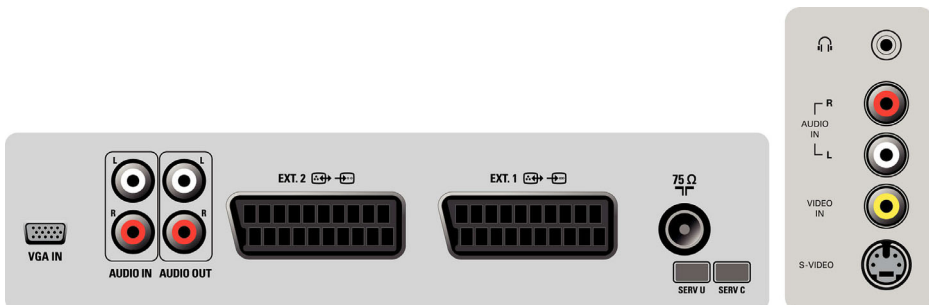

Звук

- Еквивалент: 5-лентов
- Изходна мощност (RMS): 2 x 15 W
- Звукова система: Virtual Dolby Surround, Стерео
- Подобрене на звука: Динамично подобрене на басите

Високоговорители

- Вградени високоговорители: 2

Възможности за свързване

- Предни/странични букси за свързване: Вход за CVBS, Изход за слушалки, Вход S-video, Аудио вход Л/Д
- Извод Ext 1 Scart: Аудио L/R, Вход/изход за CVBS, RGB
- Извод Ext 2 Scart: Вход/изход за CVBS, Вход S-video, Аудио L/R
- Други връзки: Антена IEC75, VGA вход за компютър + звуков вход L/R

Захранване

- Температура на околната среда: от 5°C до 40°C
- Потребявана електроенергия: 120 Normal Operation W
- Мощност на потребление в режим на готовност: > 1 W

Акcesoари

- Акcesoари в комплекта: Захранващ кабел, Ръководство за бърз старт, Регистрационна карта, Дистанционно управление, Ръководство за потребителя, Батерии за дистанционното, Настолна стойка

Дата на издаване
2023-07-15

Версия: 4.0.6

EAN: 87 10895 88675 8

© 2023 Koninklijke Philips N.V.
Всички права запазени.

Спецификациите могат да се променят без предупреждение. Търговските марки са собственост на Koninklijke Philips N.V. или на съответните си притежатели.

www.philips.com