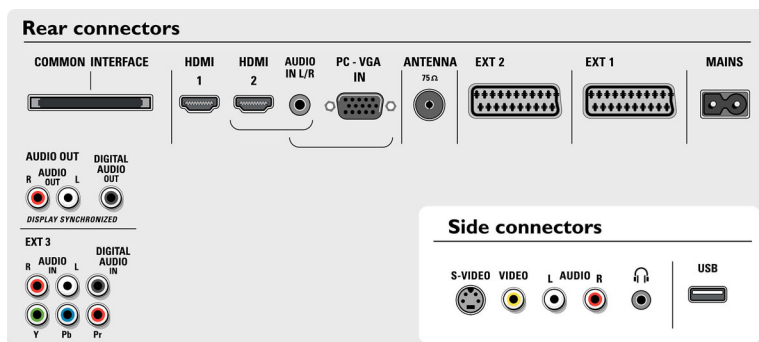

Спецификации

Картина/дисплей

- Съотношение на размерите на картината: 16:9
- Размер на екрана по диагонал (инчове): 32 инч
- Размер на екрана по диагонал (метрична с-ма): 80 см
- Разделителна способност на екрана: 1366 x 768p
- Яркост: 550 cd/m²
- Подобрене на картината: Pixel Plus 2 HD, Забавяне на движението 3/2 – 2/2, 3D гребенчат

- филтър, Active Control, ясен LCD, Digital Natural Motion, Динамично подобрене на контраста, Потискане на назъбени линии, Прогресивно сканиране, Чип за премахване на смущения, Широк екран плюс
- Тип на екрана на дисплея: LCD WXGA активна матрица TFT
- Динамичен контраст на екрана: 7000:1
- Време на отговор (типично): (еквивал. на BEW)

- 3 мс
- Зрителен ъгъл: 176° (хор.) / 176° (верт.)
- Подобрене на екрана: Екран с противотразяващо покритие

Поддържана разделителна способност на дисплея

- Компютърни формати: 640 x 480, 60 Hz, 800 x