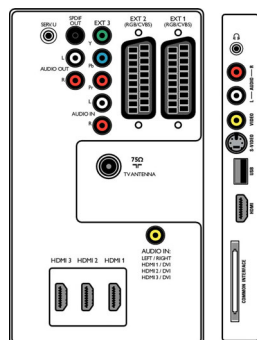

- Извод Ext 1 Scart: Аудио L/R, Вход/изход за CVBS, RGB
- Извод Ext 2 Scart: Аудио L/R, Вход/изход за CVBS, RGB
- Други връзки: Аналогов изход за звук ляв/десен, Звуков вход за РС, Изход S/PDIF (коаксиален), Общ интерфейс
- Извод Ext 3: YPbPr, Аудио вход Л/Д
- Извод Ext 4: HDMI v1.3
- Извод Ext 5: HDMI v1.3
- Извод Ext 6: HDMI v1.3

- Акcesoари в комплекта: Шарнирна стойка за маса, Захранващ кабел, Ръководство за бърз старт, Ръководство за потребителя, Гаранционна карта, Дистанционно управление, Батерии за дистанционното

Размери

- Ширина на изделието: 819 мм
- Височина на изделието: 518 мм
- Дълбочина на изделието: 95 мм
- Тегло на изделието: 13 кг
- Ширина на изделието (със стойката): 819 мм
- Височина на изделието (със стойката): 579 мм
- Дълбочина на изделието (със стойката): 220 мм
- Тегло на изделието (със стойката): 16 кг
- Ширина на кутията: 918 мм
- Височина на кутията: 629 мм
- Дълбочина на кутията: 255 мм
- Тегло с опаковката: 20,9 кг
- Може да се монтира на конзола за стена: 200 x 300 мм