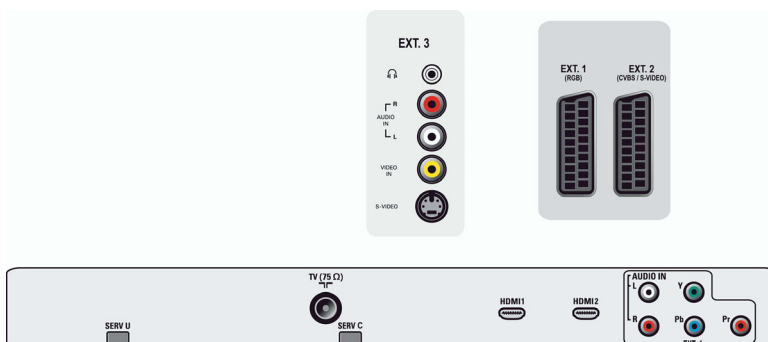

Високоговорители

- Вградени високоговорители: 2

Възможности за свързване

- Брой на SCART гнездата: 2
- Извод Ext 1 Scart: Аудио L/R, Вход/изход за CVBS, RGB
- Извод Ext 2 Scart: Аудио L/R, Вход/изход за CVBS, Вход S-video
- Други връзки: Изход за слушалки
- Извод Ext 3: Вход S-video, Вход за CVBS, Аудио вход Л/Д
- Извод Ext 4: YPbPr, Аудио вход Л/Д
- Извод Ext 5: HDMI
- Извод Ext 6: HDMI

Захранване

- Мрежово захранване: 220 - 240 V, 50/60 Hz
- Температура на околната среда: от 5°C до 40°C
- Потребявана електроенергия: 120 W
- Мощност на потребление в режим на

Акcesoари

- Акcesoари в комплекта: Настолна стойка, Захранващ кабел, Ръководство за бърз старт, Ръководство за потребителя, Регистрационна карта, Гаранционна карта, Дистанционно управление, Батерии за дистанционното
- Допълнителни акcesoари: Стойка за под

Размери

- Ширина на изделието: 682 мм
- Височина на изделието: 473 мм
- Дълбочина на изделието: 114 мм
- Тегло на изделието: 12 кг
- Ширина на изделието (със стойката): 682 мм
- Височина на изделието (със стойката): 537 мм
- Дълбочина на изделието (със стойката): 200 мм
- Тегло на изделието (със стойката): 15 кг
- Ширина на кутията: 836 мм
- Височина на кутията: 212 мм
- Дълбочина на кутията: 592 мм
- Тегло с опаковката: 18 кг

Дата на издаване
2023-07-15

Версия: 5.0.11

EAN: 87 12581 30321 1

© 2023 Koninklijke Philips N.V.
Всички права запазени.

Спецификациите могат да се променят без предупреждение. Търговските марки са собственост на Koninklijke Philips N.V. или на съответните си притежатели.

www.philips.com