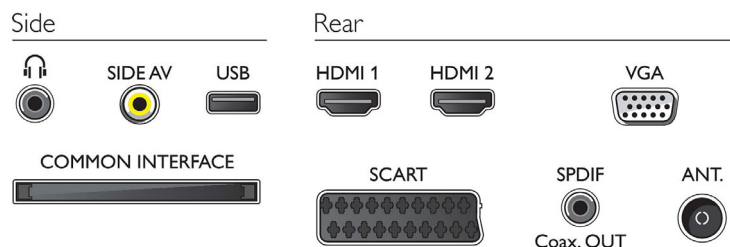

Захранване

- Мрежово захранване: Променлив ток 220-240 V, 50/60 Hz
- Температура на околната среда: от 5°C до 35°C
- Мощност на потребление в режим на готовност: $\leq 0,3 W$
- Енергиен етикет с клас: A
- Мощност по Енергиен етикет на ЕС: 41 W
- Функции за пестене на електроенергия: Автоматичен таймер за изключване, ЕКО режим, Светлинен сензор, Изключване на образа (за радио)
- Консумирана мощност в режим изключено: $\leq 0,3$
- Консумация на енергия годишно: 59 kWh

Акcesoари

- Акcesoари в комплекта: Дистанционно управление, 2 бр. батерии тип AAA, Настолна стойка, Ръководство за бърз старт, Гаранционна карта, Кабел за страничен AV конектор, Ръководство за потребителя, Брошура за правни въпроси и безопасност

Размери

- Ширина на изделието: 744 мм
- Височина на изделието: 451 мм
- Дълбочина на изделието: 90 мм
- Тегло на изделието: 6,3 кг
- Ширина на изделието (със стойката): 744 мм
- Височина на изделието (със стойката): 494 мм
- Дълбочина на изделието (със стойката): 185 мм
- Тегло на изделието (със стойката): 6,9 кг
- Ширина на кутията: 915 мм
- Височина на кутията: 585 мм
- Дълбочина на кутията: 145 мм
- Тегло с опаковката: 9,5 кг
- Може да се монтира на конзола за стена: 200 x 100 мм

Дата на издаване
2023-10-19

Версия: 11.0.7

EAN: 87 12581 66813 6

© 2023 Koninklijke Philips N.V.
Всички права запазени.

Спецификациите могат да се променят без предупреждение. Търговските марки са собственост на Koninklijke Philips N.V. или на съответните си притежатели.

www.philips.com

* Записването на USB е възможно само за цифрови канали и записите може да са ограничени чрез защита на предаването срещу копиране (CI+). Може да има ограничения за определени страни и канали.

* Телевизорът поддържа приемане на DVB за предавания със свободен ефирен достъп. Възможно е определени DVB оператори да не се поддържат. Актуализиран списък може да бъде намерен в раздела с често задавани въпроси на уеб сайта за поддръжка на Philips. За някои оператори се изисква модул за условен достъп и абонамент. Обърнете се към вашия оператор за повече информация.

* Годишна консумация на енергия в kWh, въз основа на консумацията на телевизора при работа 4 часа на ден, 365 дни. Действителната консумация на енергия зависи от това как се използва телевизорът.

* ЕСП и действителният обхват на програмите (до 8 дни) зависи от страната и оператора.