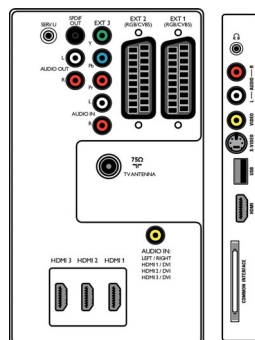

Възможности за свързване

- EasyLink (HDMI-CEC): Изпълнение с едно докосване, Готовност на системата
- Предни/странични букси за свързване: HDMI v1.3, Вход S-video, Вход за CVBS, Аудио вход L/R

- Д, Изход за слушалки, USB
- Изход Ext 1 Scart: Аудио L/R, Вход/изход за CVBS, RGB
- Изход Ext 2 Scart: Аудио L/R, Вход/изход за CVBS, RGB
- Други връзки: Аналогов изход за звук ляв/десен, Звуков вход за PC, Изход S/PDIF (коаксиален), Общ интерфейс
- Изход Ext 3: YPbPr, Аудио вход L/R
- Изход Ext 4: HDMI v1.3
- Изход Ext 5: HDMI v1.3
- Изход Ext 6: HDMI v1.3

Захранване

- Мрежово захранване: 220 - 240 V, 50/60 Hz
- Температура на околната среда: от 5°C до 35°C
- Потребявана електроенергия: 140 W
- Мощност на потребление в режим на готовност: 0,15 W

Акcesoари

- Акcesoари в комплекта: Шарнирна стойка за маса, Захранващ кабел, Ръководство за бърз старт, Ръководство за потребителя, Гаранционна карта, Дистанционно управление, Батерии за дистанционното

Размери

- Ширина на изделието: 819 мм
- Височина на изделието: 518 мм
- Дълбочина на изделието: 95 мм
- Тегло на изделието: 13 кг
- Ширина на изделието (със стойката): 819 мм
- Височина на изделието (със стойката): 579 мм
- Дълбочина на изделието (със стойката): 220 мм
- Тегло на изделието (със стойката): 16 кг
- Ширина на кутията: 918 мм
- Височина на кутията: 629 мм
- Дълбочина на кутията: 255 мм
- Тегло с опаковката: 19 кг
- Може да се монтира на конзола за стена: 200 x 300 мм

Дата на издаване
2023-07-16

Версия: 2.0.8

EAN: 87 12581 43251 5

© 2023 Koninklijke Philips N.V.
Всички права запазени.

Спецификациите могат да се променят без предупреждение. Търговските марки са собственост на Koninklijke Philips N.V. или на съответните си притежатели.

www.philips.com