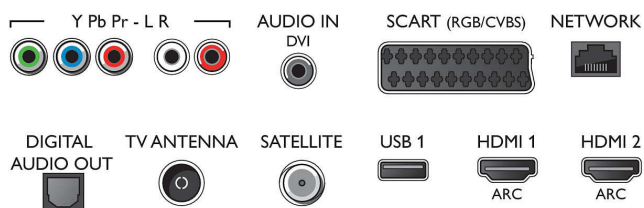

Android TV

- ОС: Android™ 5.1 (Lollipop)
- Предварително инсталирани приложения: Google Play филми*, Google Play музика*, Търсене в Google, YouTube
- Размер на паметта (флаш): разширяема чрез USB памет, 8 GB

Connections

Side

Rear

Спецификации

Функции на Smart TV

- Взаимодействие с потребителя: Клиент и сървър за MultiRoom, SimplyShare
- Интерактивна телевизия: HbbTV
- Програма: Pause TV, USB запис*
- Приложения от Smart TV*: Онлайн видео магазини, Свободен интернет браузър, Social TV, Телевизия по заявка, YouTube
- Лесно инсталиране: Автоматично откриване на устройства Philips, Съветник за свързване на устройства, Съветник за инсталиране на мрежа, Съветник за помощ при настройки
- Лесна употреба: Универсален бутон Smart Menu (Смарт меню), Екранно ръководство за потребителя
- Възможност за надстройване на фърмуера: Съветник за авт. надстройка на фърмуера, Фърмуер, надстроен през USB, Надстройка на фърмуер онлайн
- Настройки на формата на екрана: Основна – Запълване на екрана, Побиране на екрана, Усъвършенствана – Изместване, Мащабиране, разтягане
- Приложение Philips TV Remote*: Прил., Канали, Управление, NowOnTV, Телевизионна програма, Видео по заявка

Звук

- Изходна мощност (RMS): 16 W
- Подобрение на звука: Clear Sound, Интелигентен звук, Incredible Surround

Възможности за свързване

- Брой HDMI връзки: 4
- HDMI функции: Канал за връщане на аудио
- Брой компонентни входове (YPbPr): 1
- EasyLink (HDMI-CEC): Преход на дистанционното управление, Управление на системния звук, Готовност на системата,