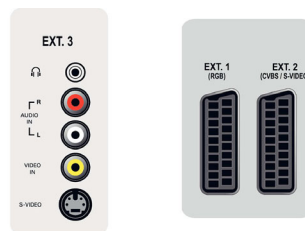

Високоговорители

- Вградени високоговорители: 2

Възможности за свързване

- Брой на SCART гнездата: 2
- Извод Ext 1 Scart: Аудио L/R, Вход/изход за CVBS, RGB
- Извод Ext 2 Scart: Аудио L/R, Вход/изход за CVBS, Вход S-video
- Други връзки: Изход за слушалки
- Извод Ext 3: Вход S-video, Вход за CVBS, Аудио вход L/Δ
- Извод Ext 4: YPbPr, Аудио вход L/Δ
- Извод Ext 5: HDMI
- Извод Ext 6: HDMI

Захранване

- Мрежово захранване: 220 - 240 V, 50/60 Hz
- Температура на околната среда: от 5°C до 40°C
- Потребявана електроенергия: 140 W
- Мощност на потребление в режим на готовност: 1 W

Акcesoари

- Акcesoари в комплекта: Настолна стойка, Захранващ кабел, Ръководство за бърз старт, Ръководство за потребителя, Регистрационна карта, Гаранционна карта, Дистанционно управление, Батерии за дистанционното
- Допълнителни акcesoари: Стойка за под

Размери

- Ширина на изделието: 816,9 мм
- Височина на изделието: 552,5 мм
- Дълбочина на изделието: 115,5 мм
- Тегло на изделието: 16,3 кг
- Ширина на изделието (със стойката): 816.9 мм
- Височина на изделието (със стойката): 610 мм
- Дълбочина на изделието (със стойката): 238 мм
- Тегло на изделието (със стойката): 19.3 кг
- Ширина на кутията: 892 мм
- Височина на кутията: 642 мм
- Дълбочина на кутията: 315 мм
- Тегло с опаковката: 22,0 кг
- Може да се монтира на конзола за стена: 200 x 100 мм

Дата на издаване
2023-10-05

Версия: 2.0.4

EAN: 87 12581 33768 1

© 2023 Koninklijke Philips N.V.
Всички права запазени.

Спецификациите могат да се променят без предупреждение. Търговските марки са собственост на Koninklijke Philips N.V. или на съответните си притежатели.

www.philips.com