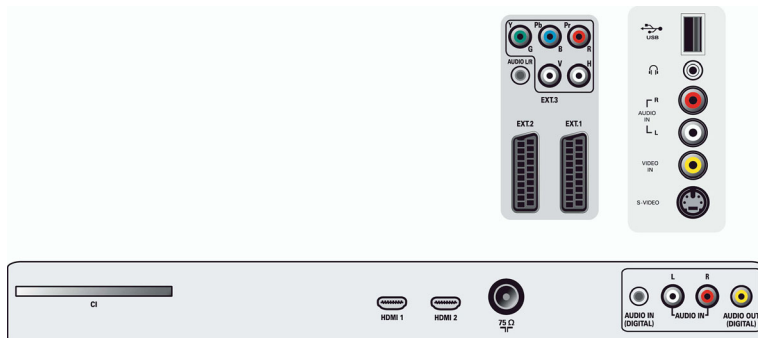

## Размери

- Ширина на изделието: 804,9 мм
- Височина на изделието: 546,5 мм
- Дълбочина на изделието: 117,6 мм
- Тегло на изделието: 14,4 кг
- Ширина на изделието (със стойката): 804.9 мм
- Височина на изделието (със стойката): 609 мм
- Дълбочина на изделието (със стойката): 210 мм
- Тегло на изделието (със стойката): 22.6 кг
- Ширина на кутията: 877 мм
- Височина на кутията: 641 мм
- Дълбочина на кутията: 267 мм
- Тегло с опаковката: 22,6 кг
- Може да се монтира на конзола за стена: 200 x 100 мм