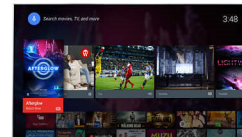

Двухядрен + Android

С Android на телевизора си ще можете да преглеждате съдържание, да пускате приложения и видеоклипове по изключително бърз, интуитивен и забавен начин. Роботчето на Android освобождава силата на нашия двухядрен процесор, за да може действията да се изпълняват скорострелно и с лекота.

Android

С Android на вашия Smart TV ще се наслаждавате на бърз процесор и лесен за използване интерфейс. Това е контролният ви пункт за безкрайно съдържание: от Google Play™, през Netflix, до интернет браузър... и много други. Има лесно за навигиране меню с директни връзки към любимите ви елементи.