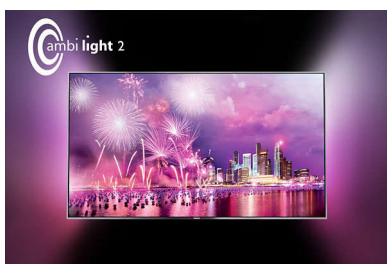

Акценти

Наклонена централна стойка

Избрахме изтънчено, силно гланцирано сребристо покритие за основа на наклонената централна стойка и след това го обединихме с изключително фино наклонено рамо, за да създадем конструкция на телевизор, която се вписва красиво във всеки модерен интериор.

Модерен и съвременен дизайн

Проектиран със съвременен вид, за да се впише в интериора ви. Защото телевизорът ви трябва да изглежда еднакво красиво включен и изключен.

Двустранен Ambilight

Създали сте дом, който не е просто къща, така че защо да не изберете телевизор, който също е топъл и уютен? Уникалната технология Ambilight от Philips прави екрана ви много по-широк, а зрителското ви изживяване по-завладяващо, като прожектира особено широко сияние от двете страни на телевизионния ви екран върху стената зад него. Цветовете, наситеността и вълнението се пренасят отвъд екрана и влизат във всекидневната ви, внасяйки по-вълнуващо, наситено и завладяващо зрителско изживяване.