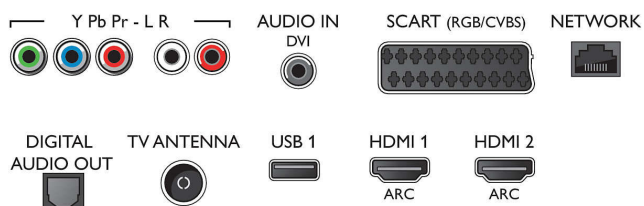

Спецификации

Ambilight

- Функции на Ambilight: Адаптиране към цвета на стената, Режим "фоайе", Режим игра, Ambilight+Hue
- Версия на Ambilight: Двустранен

Картина/дисплей

- Съотношение на размерите на картината: 16:9
- Размер на екрана по диагонал (инчове): 32 инч
- Размер на екрана по диагонал (метрична с-ма): 80 см
- Дисплей: LED Full HD

- Разделителна способност на екрана: 1920 x 1080 пиксела
- Яркост: 350 cd/m²
- Подобрене на картината: Natural Motion, 500 Hz Perfect Motion Rate, Pixel Precise HD, Micro Dimming Pro

Поддържана разделителна способност на дисплея

- Компютърни входове на всички HDMI: до FHD 1920x1080@60Hz, @ 60 Hz
- Видео входове на всички HDMI: до FHD

1920x1080p, @ 24, 25, 30, 50, 60 Hz

Тuner / Приемане / Предаване

- Цифров телевизор: DVB-T/C
- Възпроизвеждане на видео: NTSC, PAL, SECAM
- Поддръжка на MPEG: MPEG2, MPEG4
- Телевизионен справочник на програмите*:
  Електронен справочник на програмите за 8 дни
- Индикатор за силата на сигнала
- Телетекст: 1000 страници Hypertext

Connections

Side

Rear