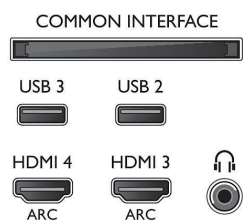

Спецификации

Ambilight

- Функции на Ambilight: Адаптиране към цвета на стената, Режим "фоайе", Режим игра, Ambilight+Hue
- Версия на Ambilight: Двустранен

Картина/дисплей

- Съотношение на размерите на картината: 16:9
- Размер на екрана по диагонал (инчове): 32 инч
- Размер на екрана по диагонал (метрична с-ма): 80 см
- Дисплей: LED Full HD

- Разделителна способност на екрана: 1920 x 1080 пиксела
- Яркост: 350 cd/m²
- Подобрене на картината: Natural Motion, 500 Hz Perfect Motion Rate, Pixel Precise HD, Micro Dimming Pro

Поддържана разделителна способност на дисплея

- Компютърни входове на всички HDMI: до FHD 1920x1080@60Hz, @ 60 Hz
- Видео входове на всички HDMI: до FHD

1920x1080p, @ 24, 25, 30, 50, 60 Hz

Тuner / Приемане / Предаване

- Цифров телевизор: DVB-T/C
- Възпроизвеждане на видео: NTSC, PAL, SECAM
- Поддръжка на MPEG: MPEG2, MPEG4
- Телевизионен справочник на програмите*:
  Електронен справочник на програмите за 8 дни
- Индикатор за силата на сигнала
- Телетекст: 1000 страници Hypertext

Connections

Side