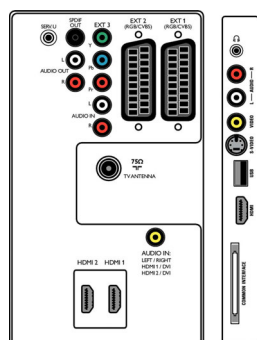

Възможности за свързване

- EasyLink (HDMI-CEC): Изпълнение с едно докосване, Готовност на системата
- Предни/странични букси за свързване: HDMI v1.3, Вход S-video, Вход за CVBS, Аудио вход Л/Д, Изход за слушалки, USB
- Извод Ext 1 Scart: Аудио L/R, Вход/изход за CVBS, RGB
- Извод Ext 2 Scart: Аудио L/R, Вход/изход за CVBS, RGB
- Други връзки: Аналогов изход за звук ляв/десен, Звуков вход за PC, Изход S/PDIF (коаксиален), Общ интерфейс
- Извод Ext 3: YPbPr, Аудио вход Л/Д
- Извод Ext 4: HDMI v1.3
- Извод Ext 5: HDMI v1.3

- Акcesoари в комплекта: Шарнирна стойка за маса, Захранващ кабел, Ръководство за бърз старт, Ръководство за потребителя, Гаранционна карта, Дистанционно управление, Батерии за дистанционното

Размери

- Ширина на изделието: 819 мм
- Височина на изделието: 518 мм
- Дълбочина на изделието: 123 мм
- Тегло на изделието: 14 кг
- Ширина на изделието (със стойката): 819 мм
- Височина на изделието (със стойката): 579 мм
- Дълбочина на изделието (със стойката): 220 мм
- Тегло на изделието (със стойката): 17 кг
- Ширина на кутията: 918 мм
- Височина на кутията: 629 мм
- Дълбочина на кутията: 282 мм
- Тегло с опаковката: 21 кг
- Може да се монтира на конзола за стена: 200 x 300 мм