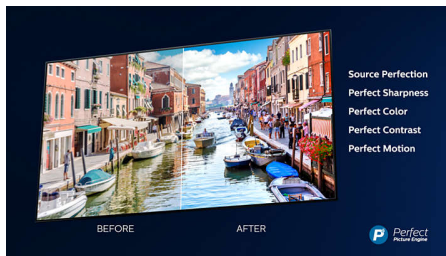

מנוע P5 Perfect Picture

של פיליפס מייצר תמונה מעולה כמו התוכן האהוב. P5 מנוע לפרטים יש הרבה יותר עומק. הצבעים מלאי חיים וגונוני העור נראים טבעיים. הניגודיות חדה ברמה שמרגישים כל פרט. התנועה חלקה לגמרי.