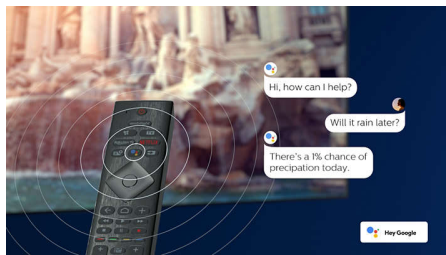

עוזרת/ת קולי

באמצעות הקול: רוצים Philips Android שולטים בטלוויזיה של או לחפש תוכן ואפליקציות בחנות Netflix -לשחק משחק, לצפות ב אין בעיה, פשוט אומרים לטלוויזיה. אפשר גם לחלק Google Play?

Google Assistant, פקודות לכל מכשירי הבית החכמים תואמי כמו עמעום הנוריות והגדרת התרמוסטט בערב הצפייה בסרט, וכל זה בלי לרדת מהספה. חלפו עברו ימי החיפושים אחר שלט של פיליפס Android הטלוויזיה. מעכשיו אפשר לשלוט בטלוויזיה כמו Alexa באמצעות הקול דרך מכשירים שמופעלת בהם Amazon Echo. עוברים מפעילים את הטלוויזיה, מחליפים ערוצים, עוברים Alexa לקונסולת המשחקים ועוד עם.