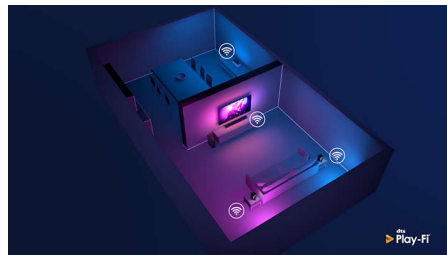

DTS Play-Fi

בטלוויזיה של פיליפס מאפשר להתחבר לרמקולים DTS Play-Fi תואמים בכל חדר. יש רמקולים אלוטוטיים במטבח? אפשר להאזין לסרט בזמן שמכנינים משהו קטן לאכול או מתעדכנים בפרשנות ספורט בזמן שמביאים משקאות לכל החבר'ה.