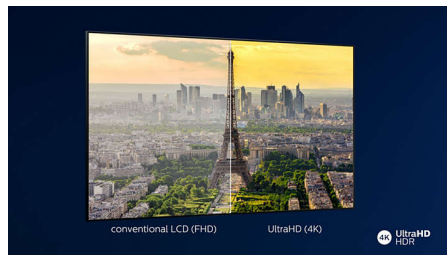

HDR10+ תמיכה ב

הטלוויזיה של פיליפס מיועדת להפיק את המיטב מפורמט וידאו רמות הניגודיות, הצבעים והבהירות מותאמות בכל HDR10+ פריים ופריים. הצללים יהיו עמוקים יותר, המשטחים הבהירים יבהיקו והצבעים יהיו קרובים יותר למציאות בסדרת החובה או בשובר הקופות החדש.

soundbar טלוויזיה ו

soundbar גובה המעמד מתכוונן עבור

צליל מאוזן

צליל מאוזן, דו-שיח חד וברור. אפקטים לפנים

androidtv