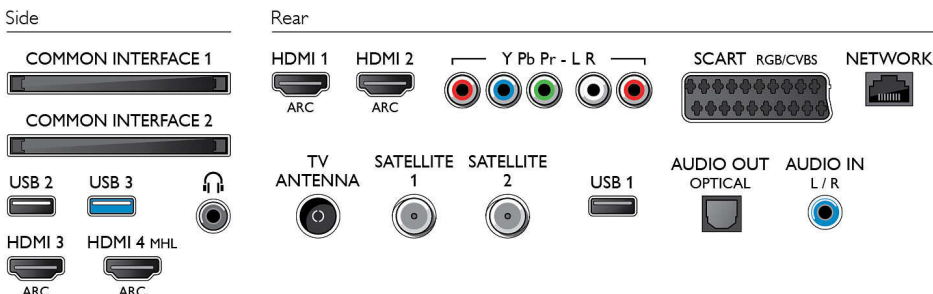

Connections

Дата випуску 2023-07-17

Версія: 19.4.4

EAN: 87 18863 00624 5

© 2023 Koninklijke Philips N.V.

Усі права застережено.

Специфікації можуть змінюватися без попередження. Торгові марки є власністю Koninklijke Philips N.V. чи інших відповідних власників.

www.philips.com

* ЕАП та фактична доступність (до 8 днів) залежить від країни та оператора.

* Пропозиції додатка Android різняться залежно від країни. Для отримання детальнішої інформації відвідайте місцевий магазин Google Play Store.

* Споживання енергії у кВт/год. на рік на основі споживання енергії телевізора, який працює 4 години на день протягом 365 днів. Фактичне споживання енергії залежатиме від використання телевізора.

* Телевізор підтримує прийом сигналів DVB для трансляції "Без обмежень". певні оператори DVB можуть не підтримуватися. Оновлений список можна знайти в розділі частих запитань на веб-сайті підтримки Philips. Для деяких операторів потрібний умовний доступ та підписка. Для отримання детальнішої інформації зверніться до оператора.

* (Philips) сумісний лише з певним програвачем Philips.

* Функціональність Google Cast залежить від пристроїв і додатків Google Cast Ready. Для отримання детальнішої інформації відвідайте сторінку виробу Google Cast.

* Додаток Philips TV Remote App та відповідні функції різняться залежно від моделі телевізора, оператора та країни, а також моделі та ОС розумного пристрою. Для отримання детальнішої інформації відвідайте веб-сайт: www.philips.com/TVRemoteapp.

* Пропозиції додатка Smart TV залежать від моделі телевізора та країни. Для отримання детальнішої інформації відвідайте вебсайт: www.philips.com/smarttv.

* Запис на USB лише для цифрових каналів: записи можуть бути обмежені захистом авторських прав на мовлення (CI+). Можливі обмеження щодо певних країн та каналів.