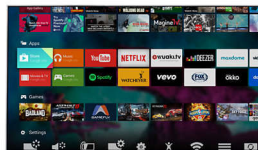

Телевміст

Магазин Google Play та галерея додатків Philips App Gallery виходять за межі звичайних телепрограм, щоб надати Вам доступ до великої онлайн-колекції фільмів, телепрограм, музики, додатків та ігор. 16 Гб пам'яті з можливістю розширення – це великий об'єм для збереження усього вибраного вмісту та встановлення більшої кількості додатків.