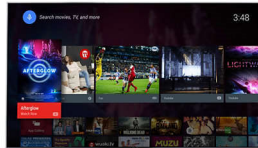

Quad Core + Android

Процесор Philips Quad Core відповідає потужності Android для забезпечення захоплюючих ігор. За допомогою Android на телевизорі Ви зможете виконувати навігацію, запускати додатки та відтворювати відео надзвичайно швидким, інтуїтивним та цікавим способом.