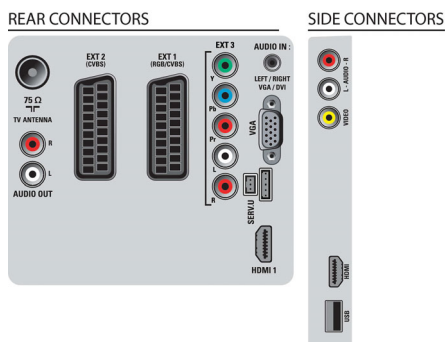

Захранване

- Мрежово захранване: 220-240 V, 50 Hz
- Температура на околната среда: от 5°C до 35°C
- Мощност на потребление в режим на готовност: 1W
- Консумирана мощност (типично): 85 W
- Консумация на енергия годишно: 153,3 kWh
- Съдържание на олово: Да*
- Съдържание на живак: 53.2 мг

Акcesoари

- Акcesoари в комплекта: Настолна стойка, Захранващ кабел, Ръководство за бърз старт, Ръководство за потребителя, Гаранционна карта, Дистанционно управление, 2 бр. батерии тип AAA

Размери

- Ширина на изделието: 796 мм
- Височина на изделието: 508,3 мм
- Дълбочина на изделието: 93 мм
- Тегло на изделието: 8,3 кг
- Ширина на изделието (със стойката): 796 мм
- Височина на изделието (със стойката): 556 мм
- Дълбочина на изделието (със стойката): 220 мм
- Тегло на изделието (със стойката): 9,4 кг
- Ширина на кутията: 1026 мм
- Височина на кутията: 610 мм
- Дълбочина на кутията: 160 мм
- Тегло с опаковката: 12,8 кг
- Може да се монтира на конзола за стена: 200 x 200 мм

Дата на издаване
2023-10-05

Версия: 4.1.3

EAN: 87 12581 58137 4

© 2023 Koninklijke Philips N.V.
Всички права запазени.

Спецификациите могат да се променят без предупреждение. Търговските марки са собственост на Koninklijke Philips N.V. или на съответните си притежатели.

www.philips.com

* Обичайната консумирана мощност в режим включено е измерена според IEC62087 Ed 2.

* Консумацията на енергия годишно е изчислена въз основа на обичайната консумирана мощност по 4 часа на ден, 365 дни в годината.

* Само определени части или компоненти на този телевизор съдържат олово, когато няма технически алтернативи съгласно съществуващите клаузи за освобождаване на Директивата RoHS (Директива на Европейската общност за ограничение на използването на вредни вещества).