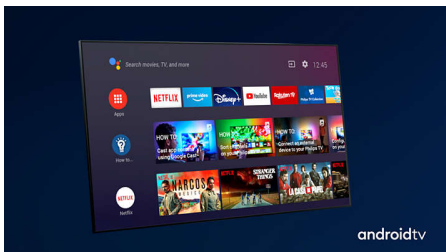

טלוויזיה Android

של פיליפס, בהתאמה אישית: שבוע אחד שכולו Android טלוויזיה ו-Rakuten TV ו-YouTube ו-Amazon ו-Netflix? אין בעיה. ממשק ברור ואינטואיטיבי שמאפשר למקם את הסדרה התוכן במרכז. בוחרים את המקום שעצרתם את הסדרה האחרונה או בודקים את הסרטים האחרונים.