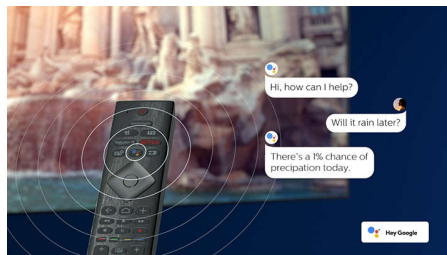

עוזרת/ת קולי

באמצעות הקול: רוצים Philips Android שולטים בטלוויזיה של או לחפש תוכן ואפליקציות בחנות Netflix -לשחק משחק, לצפות ב אין בעיה, פשוט אומרים לטלוויזיה. אפשר גם לחלק Google Play?

Google Assistant, פקודות לכל מכשירי הבית החכמים תואמי כמו עמעום הנוריות והגדרת התרמוסטט בערב הצפייה בסרט, וכל זה בלי לרדת מהספה. חלפו עברו ימי החיפושים אחר שלט של פיליפס Android הטלוויזיה. מעכשיו אפשר לשלוט בטלוויזיה כמו Alexa באמצעות הקול דרך מכשירים שמופעלת בהם Amazon Echo. עוברים מפעילים את הטלוויזיה, מחליפים ערוצים, עוברים Alexa לקונסולת המשחקים ועוד עם.