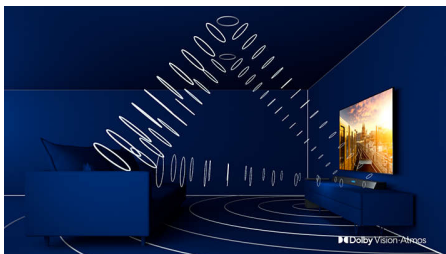

Dolby Atmos ו-Dolby Vision

זה אומר Dolby: תמיכה בפורמטים שמע ותמונה מובחרים של נראה ונשמע אמיתי להפליא. ניגודיות, בהירות HDR שתוכן וצבעים שמשקפים את הכוונות המקוריות של הבמאי, החל בסדרה צליל נרחב Blue-Ray. האחרונה בהרמה וכלה במארו תקליטורי עם בהירות, פירוט ועומק.