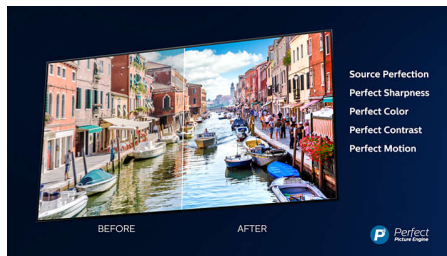

מנוע P5 Perfect Picture

של פיליפס מייצר תמונה מעולה כמו התוכן האהוב. P5 מנוע לפרטים יש הרבה יותר עומק. הצבעים מלאי חיים וגונוני העור נראים טבעיים. הניגודיות חדה ברמה שמרגישים כל פרט. התנועה חלקה לגמרי.