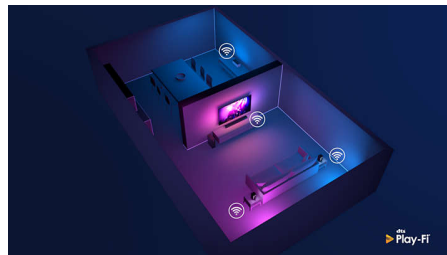

DTS Play-Fi

בטלוויזיה של פיליפס מאפשר להתחבר לרמקולים DTS Play-Fi תואמים בכל חדר. יש רמקולים אלוטוטיים במטבח? אפשר להאזין לסרט בזמן שמכינים משהו קטן לאכול או מתעדכנים בפרשנות ספורט בזמן שמביאים משקאות לכל החבר'ה.