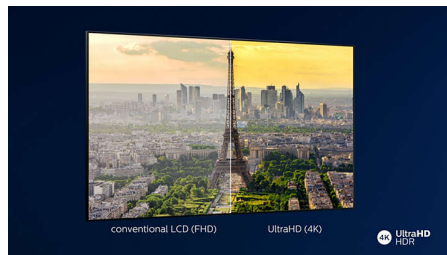

HDR10+ -תמיכה ב

הטלוויזיה של פיליפס מיועדת להפיק את המיטב מפורמט וידאו רמות הניגודיות, הצבעים והבהירות מותאמות בכל HDR10+ פריים ופריים. הצללים יהיו עמוקים יותר, המשטחים הבהירים יבהיקו והצבעים יהיו קרובים יותר למציאות בסדרת החובה או בשובר הקופות החדש.

soundbar-טלוויזיה 1

soundbar גובה המעמד מתכוונן עבור

צליל מאוזן

צליל מאוזן, דו-שיח חד וברור. אפקטים לפנים