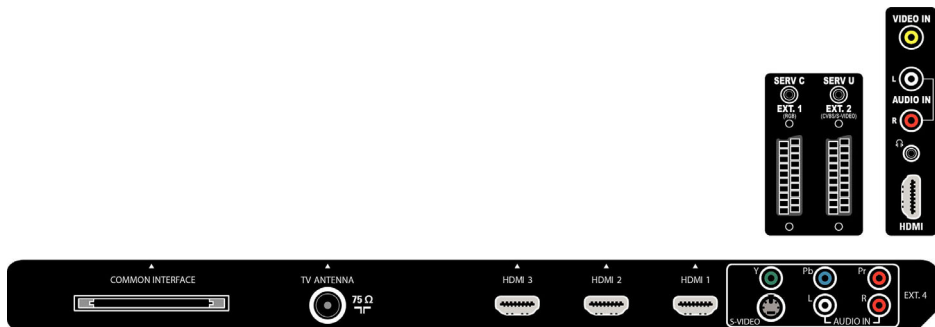

Спецификации

Картина/дисплей

- Съотношение на размерите на картината: Широк екран, 16:9
- Размер на екрана по диагонал (инчове): 32 инч
- Размер на екрана по диагонал (метрична с-ма): 81 см
- Разделителна способност на екрана: 1366 x 768p
- Яркост: 500 cd/m²
- Подобрене на картината: Pixel Plus 2 HD, Digital Natural Motion, Подобрител на преходите в яркостта, Подобрене на цветните

- преходи, Динамично подобрене на контраста, Забавяне на движението 3/2 – 2/2, 3D гребенчат филтър, Active Control, Подобряване на цветовете, Цифрово шумопотискане
- Тип на екрана на дисплея: LCD WXGA активна матрица TFT
- Динамичен контраст на екрана: 12000:1
- Време на отговор (типично): 8 мс
- Зрителен ъгъл (по хоризонтала): 176 градуса
- Зрителен ъгъл (по вертикала): 176 градуса
- Подобрене на екрана: Екран с

противоотразяващо покритие

Поддържана разделителна способност на дисплея

- Компютърни формати: 640 x 480, 60, 72, 75, 85Hz, 800 x 600, 60, 72, 75, 85 Hz, 1024 x 768, 60, 70, 75, 85 Hz, 1280 x 768, 60 Hz, 1280 x 1024, 60 Hz, 1360 x 768, 60 Hz
- Видео формати: 480i, 60 Hz, 480p, 60 Hz, 576i, 50 Hz, 576p, 50 Hz, 720p, 50, 60 Hz, 1080i, 50, 60 Hz, 1080p, 24, 25, 30 Hz, 1080p, 24, 50, 60 Hz