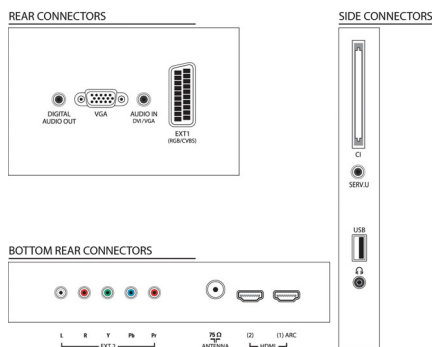

Възможности за свързване

- Брой HDMI връзки: 2
- HDMI функции: Канал за връщане на аудио
- Брой компонентни входове (YPbPr): 1
- EasyLink (HDMI-CEC): Преход на дистанционното управление, Управление на системния звук, Готовност на системата, Pixel Plus link (Philips), Изпълнение с едно докосване, Системна информация (език за менюто)
- Брой SCART гнезда (RGB/CVBS): 1
- Брой USB портове: 1
- Други връзки: Антена IEC75, Общ интерфейс Plus (CI+), Цифров аудио изход (коаксиален), VGA вход за компютър + звуков вход L/R, Изход за слушалки

Захранване

- Мрежово захранване: AC 220-240 V, 50-60 Hz
- Температура на околната среда: от 5°C до 35°C
- Мощност на потребление в режим на готовност: $\leq 0,15\text{ W}$
- Енергиен етикет с клас: A
- Мощност по Енергиен етикет на ЕС: 42 W
- Функции за пестене на електроенергия: Ключ за пълно спиране на захранването, ЕКО режим, Меню за екологични настройки, Светлинен сензор, Изключване на образа (за радио)
- Консумирана мощност в режим изключено: 0,01
- Консумация на енергия годишно: 61 kWh
- Съдържание на олово: Да*

Акcesoари

- Акcesoари в комплекта: Захранващ кабел, Дистанционно управление, 2 бр. батерии тип AAA, Настолна стойка, Ръководство за потребителя, Ръководство за бърз старт, Брошура за правни въпроси и безопасност, Гаранционна карта, Декларация за софтуера

Дата на издаване
2023-07-15

Версия: 2.2.4

EAN: 87 12581 64055 2

© 2023 Koninklijke Philips N.V.
Всички права запазени.

Спецификациите могат да се променят без предупреждение. Търговските марки са собственост на Koninklijke Philips N.V. или на съответните си притежатели.

www.philips.com

Размери

- Ширина на изделието: 761 мм
- Височина на изделието: 473 мм
- Дълбочина на изделието: 39,9 мм
- Тегло на изделието: 6,1 кг
- Ширина на изделието (със стойката): 761 мм
- Височина на изделието (със стойката): 525 мм
- Дълбочина на изделието (със стойката): 221 мм
- Тегло на изделието (със стойката): 9 кг
- Ширина на кутията: 965 мм
- Височина на кутията: 590 мм
- Дълбочина на кутията: 159 мм
- Съвместима конзола за стена: 200 x 200 мм

* Телевизорът поддържа приемане на DVB за предавания със свободен ефирен достъп. Възможно е определени DVB оператори да не се поддържат. Актуализиран списък може да бъде намерен в раздела с често задавани въпроси на уеб сайта за поддръжка на Philips. За някои оператори се изисква модул за условен достъп и абонамент. Обърнете се към вашия оператор за повече информация.

* 8 дни EPG - услугата не е налична във всички страни

* Годишна консумация на енергия в kWh, въз основа на консумацията на телевизора при работа 4 часа на ден, 365 дни. Действителната консумация на енергия зависи от това как се използва телевизорът.

* Само определени части или компоненти на този телевизор съдържат олово, когато няма технически алтернативи съгласно съществуващите клаузи за освобождаване на Директивата RoHS (Директива на Европейската общност за ограничение на използването на вредни вещества).