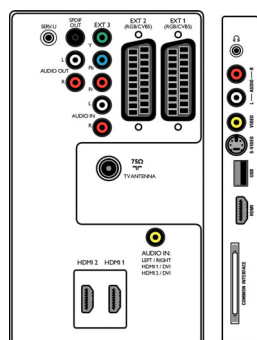

Възможности за свързване

- EasyLink (HDMI-CEC): Изпълнение с едно докосване, Готовност на системата
- Предни/странични букси за свързване: HDMI v1.3, Вход S-video, Вход за CVBS, Аудио вход L/R

- Д, Изход за слушалки, USB
- Извод Ext 1 Scart: Аудио L/R, Вход/изход за CVBS, RGB
- Извод Ext 2 Scart: Аудио L/R, Вход/изход за CVBS, RGB
- Други връзки: Аналогов изход за звук ляв/десен, Звуков вход за PC, Изход S/PDIF (коаксиален), Общ интерфейс
- Извод Ext 3: YPbPr, Аудио вход L/R
- Извод Ext 4: HDMI v1.3
- Извод Ext 5: HDMI v1.3

- Акcesoари в комплекта: Шарнирна стойка за маса, Захранващ кабел, Ръководство за бърз старт, Ръководство за потребителя, Гаранционна карта, Дистанционно управление, Батерии за дистанционното

Размери

- Ширина на изделието: 819 мм
- Височина на изделието: 518 мм
- Дълбочина на изделието: 95 мм
- Тегло на изделието: 13 кг
- Ширина на изделието (със стойката): 819 мм
- Височина на изделието (със стойката): 579 мм
- Дълбочина на изделието (със стойката): 220 мм
- Тегло на изделието (със стойката): 16 кг
- Ширина на кутията: 918 мм
- Височина на кутията: 629 мм
- Дълбочина на кутията: 255 мм
- Тегло с опаковката: 19 кг
- Може да се монтира на конзола за стена: 200 x 300 мм