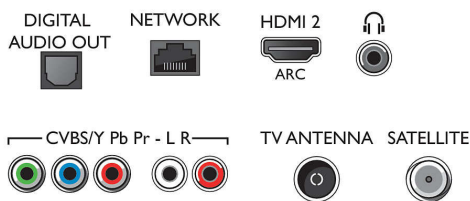

Rear

Дата на издаване
2023-10-05

Версия: 10.1.1

EAN: 87 18863 01490 5

© 2023 Koninklijke Philips N.V.
Всички права запазени.

Спецификациите могат да се променят без предупреждение. Търговските марки са собственост на Koninklijke Philips N.V. или на съответните си притежатели.

www.philips.com

* ЕСП и действителният обхват на програмите (до 8 дни) зависи от страната и оператора.

* Годишна консумация на енергия в kWh въз основа на консумацията на телевизора при работа 4 часа на ден, 365 дни. Действителната консумация на енергия зависи от това как се използва телевизорът.

* Телевизорът поддържа приемане на DVB за предавания със свободен ефирен достъп. Възможно е определени DVB оператори да не се поддържат. Актуализиран списък може да бъде намерен в раздела с често задавани въпроси на уеб сайта за поддръжка на Philips. За някои оператори се изисква модул за условен достъп и абонамент. Обърнете се към вашия оператор за повече информация.

* (Philips) съвместим само с конкретен плейър Philips.

* Само определени части или компоненти на този телевизор съдържат олово, когато няма технически алтернативи съгласно съществуващите клаузи за освобождаване на Директивата RoHS (Директива на Европейската общност за ограничение на използването на вредни вещества).