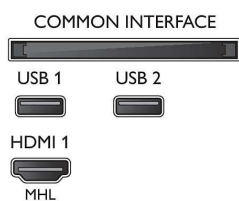

Connections

Side