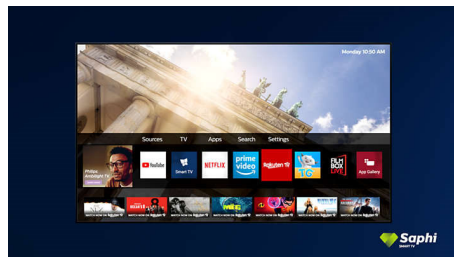

SAPHI

SAPHI е бърза, интуитивна операционна система, която превръща използването на вашия Philips Smart TV в истинско удоволствие. Наслаждавайте се на страхотно качество на картината и достъп с един бутон до ясно меню, базирано на икони. Работете с телевизора си с лекота и бързо навигирайте до популярни приложения за Philips Smart TV, включително YouTube, Netflix и други.