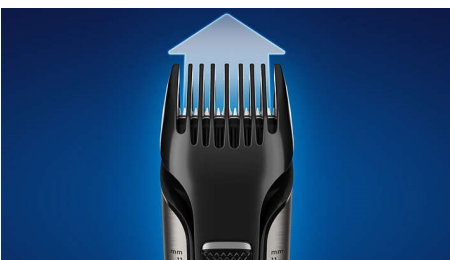

PHILIPS

Prizevalnik za telo in dimlje za pod prho
Nastavljivi glavnik, 3–11 mm 4D-brivnik, ki se prilagaja linijam, 80 min brezžične uporabe, 1 ura polnjenja

BG7025/13

Značilnosti

Dvojne brivne glave

Odslej lahko samozavestno prirežete in brijete dlake od vratu navzdol z le enim pripomočkom. S prizevalnikom za telo Philips Bodygroom 7000 lahko z enim nastavkom prirežete in brijete dlake na vratu, ramenih, prsih, trebuhu, pod pazduhami, na rokah, dimljah in nogah.

4D-brivnik, ki se prilagaja linijam

Zahvaljujoč 4-smerni vrtljivi glavi se ta nastavljivi brivnik za telo prilagodi vsem linijam vašega telesa, kar zagotavlja najbolj natančno britje doslej.

Vgrajen, nastavljiv prizevalnik

Do kože prijazen natančni brivnik za telo

Brivna glava ima patentirane zaokrožene konice in hipoalergeno mrežico, ki kožo med britjem ščiti pred urezninami.

Dvostopenjsko britje

Brivnik za telo za moške je zasnovan tako, da z eno potezo zajame kratke, dolge in goste dlake. Z dvostopenjskim britjem najprej prireže daljše dlake, ki jih nato mrežica obrije za natančnejši rezultat.