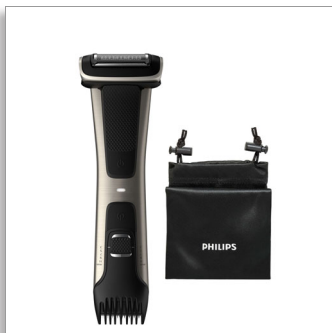

Philips Bodygroom Series
7000
Prizezovalnik za telo in
dimlje za pod prho

Nastavljivi glavnik, 3–11 mm
4D-brivnik, ki se prilagaja linijam
80 min brezžične uporabe, 1 ura
polnjenja

BG7025/13

Natančno britje po celem telesu, ki je varno tudi od pasu navzdol

Varno in učinkovito prizezuje tudi dlake na intimnih predelih

- LED-indikator prikazuje stanje baterije
- Samoostrična rezila prizezovalnika za dolgotrajno delovanje
- Dvostopenjsko britje za enakomerne rezultate na različnih vrstah dlak

Enostavna in priročna uporaba

- Ergonomski ročaj za dodaten nadzor britja
- Brivnik za telo je zasnovan za dolgotrajno uporabo brez uporabe olja
- Brivnik za telo, 100-odstotno primeren za uporabo pod prho
- 80 minut brezžične uporabe in hitro 1-urno polnjenje

Do kože prijazen natančni brivnik za telo

Brivna glava ima patentirane zaokrožene konice in hipoalergeno mrežico, ki kožo med britjem ščiti pred urezninami.

Dvostopenjsko britje

Brivnik za telo za moške je zasnovan tako, da z eno potezo zajame kratke, dolge in goste dlake. Z dvostopenjskim britjem najprej prireže daljše dlake, ki jih nato mrežica obrije za natančnejši rezultat.