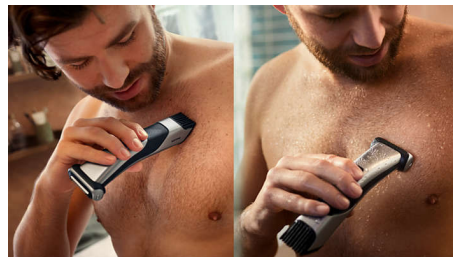

Enostavna in priročna uporaba

- Ergonomski ročaj za dodaten nadzor britja
- Brivnik za telo je zasnovan za dolgotrajno uporabo brez uporabe olja
- Brivnik za telo, 100-odstotno primeren za uporabo pod prho
- 80 minut brezžične uporabe in hitro 1-urno polnjenje

4D-brivnik, ki se prilagaja linijam

Zahvaljujoč 4-smerni vrtljivi glavi se ta nastavljivi brivnik za telo prilagodi vsem linijam vašega telesa, kar zagotavlja najbolj natančno britje doslej.

Vgrajen, nastavljiv prizevalnik

Vgrajen prizevalnik z nastavljivim glavnikom omogoča več moči za prirezovanje tudi najgostejših dlak. Glavnik s 5 nastavljivimi dolžinami in s prirezovanjem dolžine od 3 mm

do 11 mm zagotavlja naraven videz ali natančnejše rezultate.

Do kože prijazen natančni brivnik za telo

Brivna glava ima patentirane zaokrožene konice in hipoalergeno mrežico, ki kožo med britjem ščiti pred urezninami.

Dvostopenjsko britje

Brivnik za telo za moške je zasnovan tako, da z eno potezo zajame kratke, dolge in goste dlake. Z dvostopenjskim britjem najprej prireže daljše dlake, ki jih nato mrežica obrije za natančnejši rezultat.