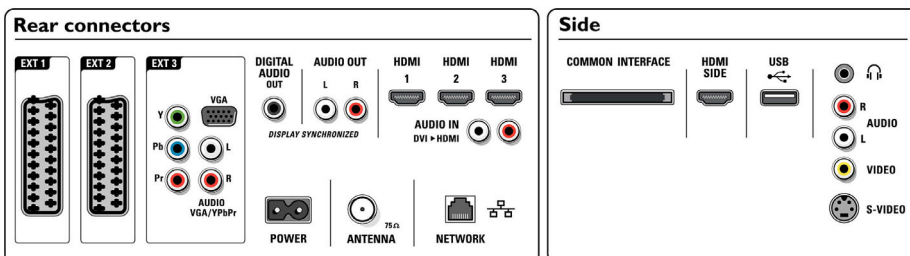

Захранване

- Мрежово захранване: 220 - 240 V променлив ток +/- 10%
- Температура на околната среда: от 5°C до 35°C
- Потребявана електроенергия: 139 W
- Мощност на потребление в режим на готовност: 0,15 W
- Мощност (Енергоспестяващ режим): 112 W

Акcesoари

- Акcesoари в комплекта: Кабел за радио антена, Захранващ кабел, Ръководство за бърз старт, Ръководство за потребителя, Гаранционна карта, Дистанционно управление, Батерии за дистанционното

Размери

- Ширина на изделието: 828 мм
- Височина на изделието: 543 мм
- Дълбочина на изделието: 109 мм
- Тегло на изделието: 16,3 кг
- Височина на изделието (със стойката): 594 мм
- Дълбочина на изделието (със стойката): 220 мм
- Тегло на изделието (със стойката): 19.2 кг
- Ширина на кутията: 1000 мм
- Височина на кутията: 740 мм
- Дълбочина на кутията: 288 мм
- Тегло с опаковката: 23,7 кг
- Ширина на стойката: 480 мм
- Може да се монтира на конзола за стена: 200 x 200 мм

Дата на издаване
2023-07-15

Версия: 5.0.10

EAN: 87 12581 36570 7

© 2023 Koninklijke Philips N.V.
Всички права запазени.

Спецификациите могат да се променят без предупреждение. Търговските марки са собственост на Koninklijke Philips N.V. или на съответните си притежатели.

www.philips.com