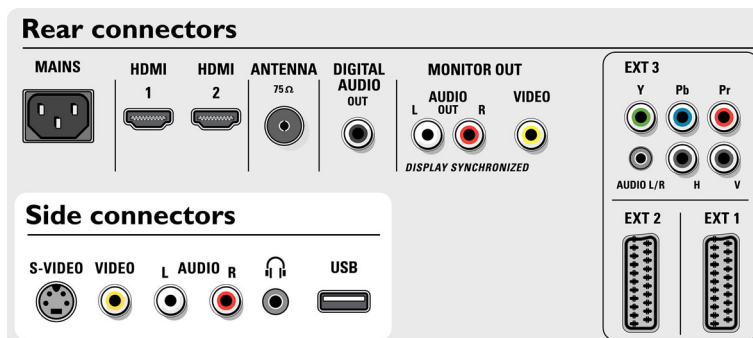

Звук

- Изходна мощност (RMS): 2 x 8 W
- Звукова система: Virtual Dolby Digital
- Подобрене на звука: Цифрова обработка на сигнали, Динамично подобрене на басите, Графичен еквалайзер

Високоговорители

- Вградени високоговорители: 4
- Типове високоговорители: Вградени високоговорители с wOOx, Куполен високоговорител високи честоти

Възможности за свързване

- Предни/странични букси за свързване: Аудио вход Л/Д, Вход за CVBS, Изход за слушалки,

Вход S-video, USB

- Извод Ext 1 Scart: Аудио L/R, Вход/изход за CVBS, RGB
- Извод Ext 2 Scart: Аудио L/R, Вход/изход за CVBS, RGB, Вход S-video
- Други връзки: Аналогов изход за звук ляв/десен, Вход S/PDIF (коаксиален), Изход S/PDIF (коаксиален)
- Извод Ext 3: YPbPr
- Извод Ext 4: HDMI
- Извод Ext 5: HDMI

Захранване

- Мрежово захранване: 220 - 240 V променлив ток +/- 10%
- Температура на околната среда: от 5°C до 40°C
- Потребявана електроенергия: 128 W
- Мощност на потребление в режим на готовност: 0,9

Акcesoари

- Акcesoари в комплекта: Настолна стойка, Кабел за радио антена
- Допълнителни акcesoари: Стойка за под

Размери

- Ширина на изделието: 875 мм
- Височина на изделието: 610 мм
- Дълбочина на изделието: 107 мм
- Тегло на изделието: 22 кг
- Височина на изделието (със стойката): 662 мм
- Дълбочина на изделието (със стойката): 230 мм
- Ширина на кутията: 935 мм
- Височина на кутията: 902 мм
- Дълбочина на кутията: 234 мм
- Тегло с опаковката: 35 кг

Дата на издаване
2023-07-15

Версия: 7.0.11

EAN: 87 10895 98892 6

© 2023 Koninklijke Philips N.V.
Всички права запазени.

Спецификациите могат да се променят без предупреждение. Търговските марки са собственост на Koninklijke Philips N.V. или на съответните си притежатели.

www.philips.com