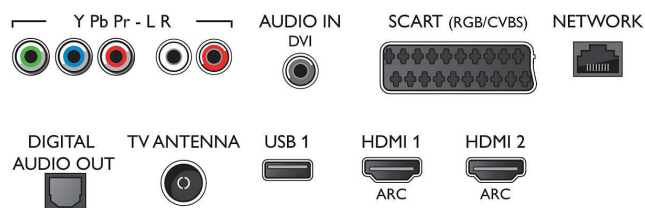

Спецификации

Картина/дисплей

- Съотношение на размерите на картината: 16:9
- Размер на екрана по диагонал (инчове): 32 инч
- Размер на екрана по диагонал (метрична с-ма): 80 см
- Дисплей: LED Full HD
- Разделителна способност на екрана: 1920 x 1080 пиксела
- Яркост: 300 cd/m²
- Подобрение на картината: Pixel Plus HD, Micro Dimming

Поддържана разделителна способност на дисплея

- Компютърни входове на всички HDMI: @ 60 Hz, до FHD 1920x1080@60Hz
- Видео входове на всички HDMI: @ 24, 25, 30, 50, 60 Hz, до FHD 1920x1080p

Тунер / Приемане / Предаване

- Цифров телевизор: DVB-T/T2/C
- Възпроизвеждане на видео: NTSC, PAL, SECAM
- Поддръжка на MPEG: MPEG2, MPEG4
- Телевизионен справочник на програмите*:

- Електронен справочник на програмите за 8 дни
- Индикатор за силата на сигнала
- Телетекст: 1000 страници Hurertext
- HEVC поддръжка

Android TV

- ОС: Android™ 5.1 (Lollipop)
- Предварително инсталирани приложения: Google Play филми*, Google Play музика*, Търсене в Google, YouTube
- Размер на паметта (флаш): разширяема чрез USB памет, 8 GB

Connections

Side

Rear