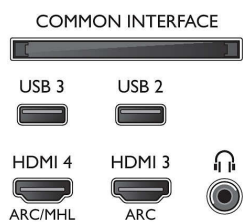

Спецификации

Картина/дисплей

- Съотношение на размерите на картината: 16:9
- Размер на екрана по диагонал (инчове): 32 инч
- Размер на екрана по диагонал (метрична с-ма): 80 см
- Дисплей: LED Full HD
- Разделителна способност на екрана: 1920 x 1080 пиксела
- Яркост: 300 cd/m²
- Подобрение на картината: Pixel Plus HD, Micro Dimming

Поддържана разделителна способност на дисплея

- Компютърни входове на всички HDMI: @ 60 Hz, до FHD 1920x1080@60Hz
- Видео входове на всички HDMI: @ 24, 25, 30, 50, 60 Hz, до FHD 1920x1080p

Тунер / Приемане / Предаване

- Цифров телевизор: DVB-T/T2/C
- Възпроизвеждане на видео: NTSC, PAL, SECAM
- Поддръжка на MPEG: MPEG2, MPEG4
- Телевизионен справочник на програмите*:

- Електронен справочник на програмите за 8 дни
- Индикатор за силата на сигнала
- Телетекст: 1000 страници Hurertext
- HEVC поддръжка

Android TV

- ОС: Android™ 5.1 (Lollipop)
- Предварително инсталирани приложения: Google Play филми*, Google Play музика*, Търсене в Google, YouTube
- Размер на паметта (флаш): разширяема чрез USB памет, 8 GB

Connections

Side