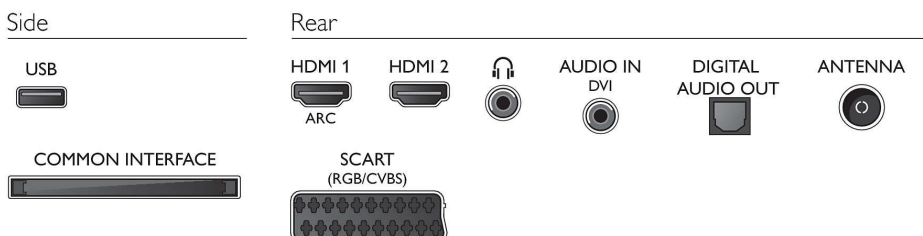

Захранване

- Мрежово захранване: Променлив ток 220-240 V, 50/60 Hz
- Температура на околната среда: от 5°C до 35°C
- Мощност на потребление в режим на готовност: $0,3\text{ W}$
- Енергиен етикет с клас: A
- Мощност по Енергиен етикет на ЕС: 36 W
- Функции за пестене на електроенергия: Автоматичен таймер за изключване, ЕКО режим, Изключване на образа (за радио)
- Консумирана мощност в режим изключено: $0,3$
- Консумация на енергия годишно: 53 kWh

Акcesoари

- Акcesoари в комплекта: Дистанционно управление, Настолна стойка, Захранващ кабел, Ръководство за бърз старт, Брошура за правни въпроси и безопасност, Гаранционна карта

Размери

- Ширина на изделието: 726 мм
- Височина на изделието: 436 мм
- Дълбочина на изделието: 88 мм
- Тегло на изделието: 4,7 кг
- Ширина на изделието (със стойката): 726 мм
- Височина на изделието (със стойката): 462 мм
- Дълбочина на изделието (със стойката): 334 мм
- Тегло на изделието (със стойката): 5 кг

Connections

Дата на издаване
2023-10-05

Версия: 2.3.1

EAN: 87 18863 00022 9

© 2023 Koninklijke Philips N.V.
Всички права запазени.

Спецификациите могат да се променят без предупреждение. Търговските марки са собственост на Koninklijke Philips N.V. или на съответните си притежатели.

www.philips.com

- Ширина на кутията: 625 мм
- Височина на кутията: 513 мм
- Дълбочина на кутията: 133 мм
- Тегло с опаковката: 6,8 кг
- Може да се монтира на конзола за стена: 100 x 100 мм

* Не е необходима настройка на софтуера за Pause TV и запис от USB. За повече подробности относно актуализацията на софтуера, моля, посетете www.philips.com/TV и щракнете върху "поддръжка".

* Записването на USB е възможно само за цифрови канали и записите може да са ограничени чрез защита на предаването срещу копиране (CI+). Може да има ограничения за определени страни и канали.

* Телевизорът поддържа приемане на DVB за предавания със свободен ефирен достъп. Възможно е определени DVB оператори да не се поддържат. Актуализиран списък може да бъде намерен в раздела с често задавани въпроси на уеб сайта за поддръжка на Philips. За някои оператори се изисква модул за условен достъп и абонамент. Обърнете се към вашия оператор за повече информация.

* Годишна консумация на енергия в kWh въз основа на консумацията на телевизора при работа 4 часа на ден, 365 дни. Действителната консумация на енергия зависи от това как се използва телевизорът.

* ЕСП и действителният обхват на програмите (до 8 дни) зависи от страната и оператора.

* (Philips) съвместим само с конкретен плейър Philips.