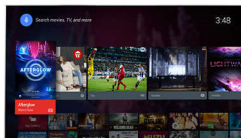

Двудрен + Android

С Android на телевизора си ще можете да преглеждате съдържание, да пускате приложения и видеоклипове по изключително бърз, интуитивен и забавен

начин. Роботчето на Android освобождава силата на нашия двудрен процесор, за да може действията да се изпълняват скорострелно и с лекота.

Google Play

Google Play™ разполага с богат каталог от висококачествени игри за всички възрасти. Благодарение на оптимизацията за използване на вашия телевизор играта и картината са чудесни. И не се налага да създавате бъркотия в дома си с още една игрова конзола; с универсалния USB контрол над игрите можете да навигирате и играете с лекота.

Cloud Gaming

Cloud Gaming предлага богат онлайн каталог с висококачествени игри за всяка възраст, вкус и ниво. Просто изберете игра и я пуснете на телевизора си!

Поддръжка на HEVC за предавания в HD

Новият интегриран стандарт HEVC ви позволява да гледате предавания с разделителна способност с високо качество на картината.