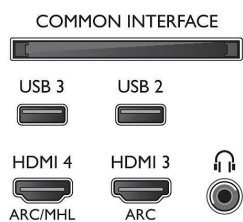

Спецификации

Ambilight

- Функции на Ambilight: Вграден Ambilight+Hue, Музика с Ambilight, Режим игра, Адаптиране към цвета на стената, Режим "фоайе"
- Версия на Ambilight: Двустранен

Картина/дисплей

- Съотношение на размерите на картината: 16:9
- Размер на екрана по диагонал (инчове): 32 инч
- Размер на екрана по диагонал (метрична с-ма): 80 см
- Дисплей: LED Full HD

- Разделителна способност на екрана: 1920 x 1080 пиксела
- Яркост: 300 cd/m²
- Подобрене на картината: Pixel Plus HD

Поддържана разделителна способност на дисплея

- Компютърни входове на всички HDMI: @ 60 Hz, до FHD 1920x1080@60Hz
- Видео входове на всички HDMI: @ 24, 25, 30, 50, 60 Hz, до FHD 1920x1080p

Тuner / Приемане / Предаване

- Цифров телевизор: DVB-T/T2/T2-HD/C/S/S2
- Възпроизвеждане на видео: NTSC, PAL, SECAM
- Поддръжка на MPEG: MPEG2, MPEG4
- Телевизионен справочник на програмите*: Електронен справочник на програмите за 8 дни
- Индикатор за силата на сигнала
- Телетекст: 1000 страници Hypertext
- HEVC поддръжка

Android TV

- ОС: Android™ 5.1 (Lollipop)

Connections

Side