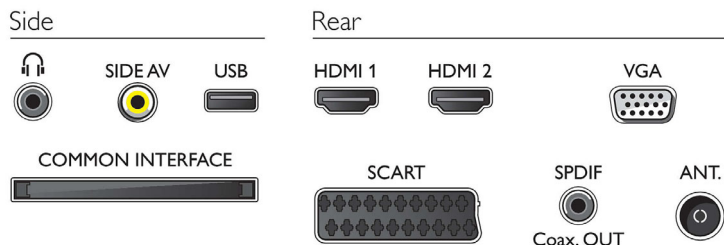

Захранване

- Мрежово захранване: Променлив ток 220-240 V, 50/60 Hz
- Температура на околната среда: от 5°C до 35°C
- Мощност на потребление в режим на готовност: $0,3\text{ W}$
- Енергиен етикет с клас: A
- Мощност по Енергиен етикет на ЕС: 41 W
- Функции за пестене на електроенергия: Автоматичен таймер за изключване, ЕКО режим, Светлинен сензор, Изключване на образа (за радио)
- Консумирана мощност в режим изключено: $0,3$
- Консумация на енергия годишно: 59 kWh

Акcesoари

- Акcesoари в комплекта: Дистанционно управление, 2 бр. батерии тип AAA, Настолна стойка, Ръководство за бърз старт, Гаранционна карта, Кабел за страничен AV конектор, Ръководство за потребителя, Брошура за правни въпроси и безопасност

Размери

- Ширина на изделието: 744 мм
- Височина на изделието: 451 мм
- Дълбочина на изделието: 90 мм
- Тегло на изделието: 6,3 кг
- Ширина на изделието (със стойката): 744 мм
- Височина на изделието (със стойката): 494 мм
- Дълбочина на изделието (със стойката): 185 мм
- Тегло на изделието (със стойката): 6,9 кг
- Ширина на кутията: 915 мм
- Височина на кутията: 585 мм
- Дълбочина на кутията: 145 мм
- Тегло с опаковката: 9,5 кг
- Може да се монтира на конзола за стена: 200 x

100 мм

Дата на издаване
2023-10-06

Версия: 6.0.3

EAN: 87 12581 66892 1

© 2023 Koninklijke Philips N.V.
Всички права запазени.

Спецификациите могат да се променят без предупреждение. Търговските марки са собственост на Koninklijke Philips N.V. или на съответните си притежатели.

www.philips.com

* Записването на USB е възможно само за цифрови канали и записите може да са ограничени чрез защита на предаването срещу копиране (CI+). Може да има ограничения за определени страни и канали.

* Телевизорът поддържа приемане на DVB за предавания със свободен ефирен достъп. Възможно е определени DVB оператори да не се поддържат. Актуализиран списък може да бъде намерен в раздела с често задавани въпроси на уеб сайта за поддръжка на Philips. За някои оператори се изисква модул за условен достъп и абонамент. Обърнете се към вашия оператор за повече информация.

* Годишна консумация на енергия в kWh, въз основа на консумацията на телевизора при работа 4 часа на ден, 365 дни. Действителната консумация на енергия зависи от това как се използва телевизорът.

* ЕСП и действителният обхват на програмите (до 8 дни) зависи от страната и оператора.