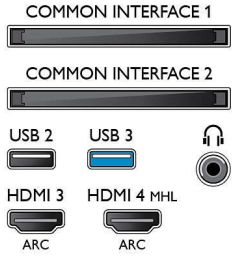

Görüntü/Ekran

- En-boy oranı: 16:9
- Çapraz ekran boyutu (inç): 65 inç
- Çapraz ekran boyutu (metrik): 164 cm
- Ekran: 4K Ultra HD LED

- Ekran çözünürlüğü: 3840x2160
- Parlaklık: 400 cd/m²
- Fotoğraf motoru: Pixel Precise Ultra HD
- Görüntü geliştirme: Perfect Natural Motion, Micro Dimming Pro, Ultra Çözünürlük, 1400 Hz Perfect Motion Rate
- Parlaklık tepe oranı: 65 %

- Dijital TV: DVB-T/T2/C/S/S2
- Video Oynatma: NTSC, PAL, SECAM
- MPEG Desteği: MPEG2, MPEG4
- TV Program rehberi*: 8 günlük Elektronik Program Rehberi

Connections

Side

Rear

Teknik Özellikler

- Sinyal gücü göstergesi
- Teletext: 1000 sayfa Yardımlı Metin