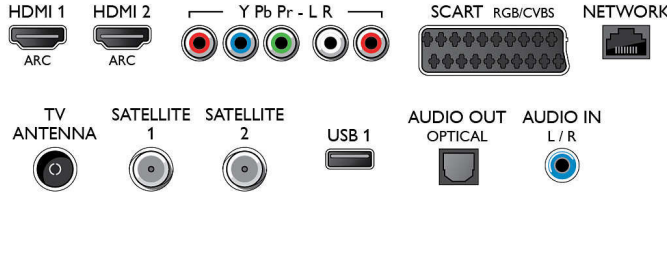

Desteklenen Ekran Çözünürlüğü

- Tüm HDMI'larda bilgisayar girişleri: 60 Hz'de, 4K

Ultra HD 3840x2160'a kadar

- Tüm HDMI'larda video girişleri: @ 24, 25, 30, 50, 60 Hz, 4K Ultra HD 3840x2160p'ye kadar

Tuner/Alım/İletim

- Dijital TV: DVB-T/T2/C/S/S2
- Video Oynatma: NTSC, PAL, SECAM
- MPEG Desteği: MPEG2, MPEG4
- TV Program rehberi*: 8 günlük Elektronik Program Rehberi

Connections

Side

Rear

Teknik Özellikler

- Sinyal gücü göstergesi
- Teletext: 1000 sayfa Yardımlı Metin