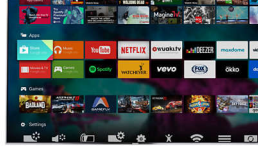

TV İçeriği

Google Play store ve Philips app gallery, size filmler, TV, müzik, uygulamalar ve oyunlardan oluşan büyük bir çevrimiçi koleksiyon sunmak amacıyla geleneksel TV'nin ötesine geçer. 16 GB genişletilebilir bellek, tüm favori içeriklerinizi kaydetmeniz ve daha fazla uygulama yüklemeniz için fazlasıyla boş alan olduğu anlamına gelir.