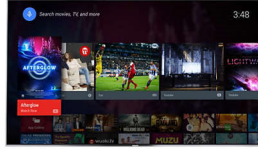

Dört Çekirdek ve Android

Philips Dört Çekirdekli işlemci, heyecan verici bir oyun deneyimi için Android'in gücüyle bir araya geliyor. Android ile TV'nizde süper hızlı, sezgisel ve keyifli bir şekilde gezinebilir, uygulama başlatabilir ve video oynatabilirsiniz.