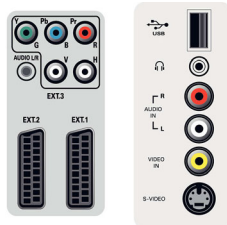

Възможности за свързване

- Предни/странични букси за свързване: Аудио вход Л/Д, Вход за CVBS, Изход за слушалки, Вход S-video, USB
- Извод Ext 1 Scart: Аудио L/R, Вход/изход за CVBS, RGB
- Извод Ext 2 Scart: Аудио L/R, Вход/изход за CVBS, RGB, Вход S-video
- Други връзки: Аналогов изход за звук ляв/десен, Вход S/PDIF (коаксиален), Изход S/PDIF (коаксиален)
- Извод Ext 3: YPbPr

- Извод Ext 4: HDMI
- Извод Ext 5: HDMI

Захранване

- Мрежово захранване: 220 - 240 V променлив ток +/- 10%
- Температура на околната среда: от 5°C до 40°C
- Потребявана електроенергия: 128 W
- Мощност на потребление в режим на готовност: $\leq 1W$

Акcesoари

- Акcesoари в комплекта: Настолна стойка, Захранващ кабел, Ръководство за потребителя, Регистрационна карта, Гаранционна карта, Дистанционно управление, Батерии за дистанционното
- Допълнителни акcesoари: Стойка за под

Размери

- Ширина на изделието: 804,9 мм
- Височина на изделието: 546,5 мм
- Дълбочина на изделието: 117,6 мм
- Тегло на изделието: 14,4 кг
- Ширина на изделието (със стойката): 804.9 мм
- Височина на изделието (със стойката): 609 мм
- Дълбочина на изделието (със стойката): 210 мм
- Тегло на изделието (със стойката): 22.6 кг
- Ширина на кутията: 877 мм
- Височина на кутията: 641 мм
- Дълбочина на кутията: 267 мм
- Тегло с опаковката: 22,6 кг
- Може да се монтира на конзола за стена: 200 x 100 мм

Дата на издаване
2023-07-15

Версия: 5.1.10

EAN: 87 12581 30200 9

© 2023 Koninklijke Philips N.V.
Всички права запазени.

Спецификациите могат да се променят без предупреждение. Търговските марки са собственост на Koninklijke Philips N.V. или на съответните си притежатели.

www.philips.com