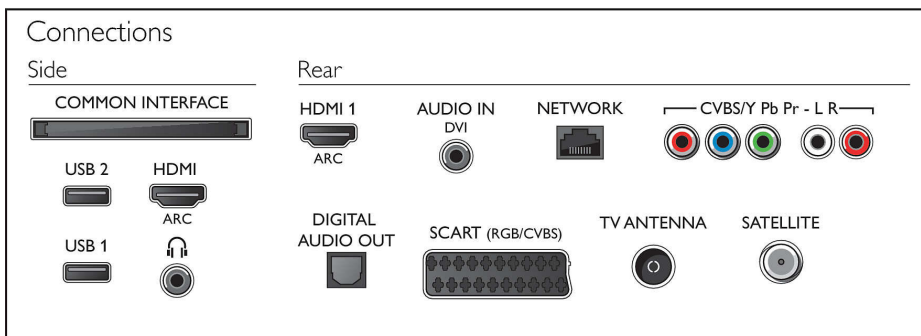

Захранване

- Мрежово захранване: Променлив ток 220-240 V, 50/60 Hz
- Температура на околната среда: от 5°C до 35°C
- Мощност на потребление в режим на готовност: $0,3\text{ W}$
- Енергиен етикет с клас: A+
- Мощност по Енергиен етикет на ЕС: 29 W
- Функции за пестене на електроенергия: Автоматичен таймер за изключване, Изключване на образа (за радио)
- Консумирана мощност в режим изключено: $0,3\text{ W}$

0,3

- Консумация на енергия годишно: 42 kWh

Аксесоари

- Аксесоари в комплекта: Дистанционно управление, 2 бр. батерии тип AA, Захранващ кабел, Ръководство за бърз старт, Брошура за правни въпроси и безопасност, Настолна стойка

Размери

- Ширина на изделието: 726 мм
- Височина на изделието: 436 мм
- Дълбочина на изделието: 77 мм
- Тегло на изделието: 5 кг
- Ширина на изделието (със стойката): 726 мм
- Височина на изделието (със стойката): 485 мм
- Дълбочина на изделието (със стойката): 186 мм
- Тегло на изделието (със стойката): 5,7 кг
- Ширина на кутията: 800 мм
- Височина на кутията: 550 мм
- Дълбочина на кутията: 131 мм
- Тегло с опаковката: 7,5 кг
- Може да се монтира на конзола за стена: 100 x 100 мм

Дата на издаване
2023-10-05

Версия: 4.2.1

EAN: 87 18863 00289 6

© 2023 Koninklijke Philips N.V.
Всички права запазени.

Спецификациите могат да се променят без предупреждение. Търговските марки са собственост на Koninklijke Philips N.V. или на съответните си притежатели.

www.philips.com

* ЕСП и действителният обхват на програмите (до 8 дни) зависи от страната и оператора.

* Годишна консумация на енергия в kWh въз основа на консумацията на телевизора при работа 4 часа на ден, 365 дни. Действителната консумация на енергия зависи от това как се използва телевизорът.

* Телевизорът поддържа приемане на DVB за предавания със свободен ефирен достъп. Възможно е определени DVB оператори да не се поддържат. Актуализиран списък може да бъде намерен в раздела с често задавани въпроси на уеб сайта за поддръжка на Philips. За някои оператори се изисква модул за условен достъп и абонамент. Обърнете се към вашия оператор за повече информация.

* (Philips) съвместим само с конкретен плейър Philips.

* Приложението Philips TV Remote и свързаните с него функции зависят от модела телевизор, оператора и страната, както и от модела смарт устройство и неговата операционна система. За повече информация посетете: www.philips.com/TVRemoteapp.

* Предложенията за приложението Smart TV се различават според модела и държавата. За повече информация посетете: www.philips.com/smarttv.

* Записването на USB е възможно само за цифрови канали и записите може да са ограничени чрез защита на предаването срещу копиране (CI+). Може да има ограничения за определени страни и канали.

* Съвместимостта зависи от сертификацията по Wi-Fi Miracast и Android 4.2 и следващи версии. За повече информация вижте документацията на вашето устройство.