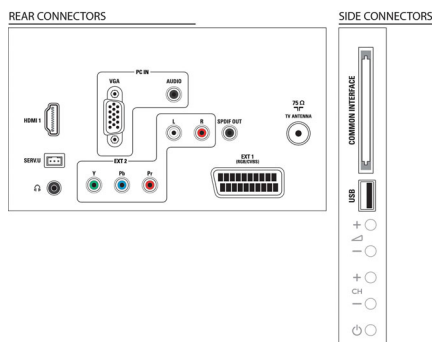

Възможности за свързване

- Брой HDMI връзки: 1
- Брой компонентни входове (Y/Pb/Pr): 1
- EasyLink (HDMI-CEC): Готовност на системата, Изпълнение с едно докосване
- Брой SCART гнезда (RGB/CVBS): 1
- Брой USB портове: 1
- Други връзки: Антена IEC75, Общ интерфейс Plus (CI+), Цифров аудио изход (коаксиален), VGA вход за компютър + звуков вход L/R, Изход за слушалки

Захранване

- Мрежово захранване: AC 220-240 V, 50-60 Hz
- Температура на околната среда: от 5°C до 40°C
- Мощност на потребление в режим на готовност: 0,3 W
- Енергиен етикет с клас: B
- Мощност по Енергиен етикет на ЕС: 33 W
- Функции за пестене на електроенергия: ЕКО режим, Меню за екологични настройки
- Консумация на енергия годишно: 47 kWh
- Съдържание на олово: Да*

Акcesoари

- Акcesoари в комплекта: Захранващ кабел, Дистанционно управление, 2 бр. батерии тип AAA, Настолна стойка, Ръководство за потребителя, Ръководство за бърз старт, Гаранционна карта

Размери

- Ширина на изделието: 529,4 мм
- Височина на изделието: 334,9 мм
- Дълбочина на изделието: 57 мм
- Тегло на изделието: 3,84 кг
- Ширина на изделието (със стойката): 529,4 мм
- Височина на изделието (със стойката): 367 мм
- Дълбочина на изделието (със стойката): 159,3 мм
- Тегло на изделието (със стойката): 4,06 кг
- Ширина на кутията: 600 мм
- Височина на кутията: 426 мм
- Дълбочина на кутията: 133 мм
- Тегло с опаковката: 4,56 кг

Дата на издаване
2023-10-05

Версия: 4.6.6

EAN: 87 12581 60405 9

© 2023 Koninklijke Philips N.V.
Всички права запазени.

Спецификациите могат да се променят без предупреждение. Търговските марки са собственост на Koninklijke Philips N.V. или на съответните си притежатели.

www.philips.com

* Телевизорът поддържа приемане на DVB за предавания със свободен ефирен достъп. Възможно е определени DVB оператори да не се поддържат. Актуализиран списък може да бъде намерен в раздела с често задавани въпроси на уеб сайта за поддръжка на Philips. За някои оператори се изисква модул за условен достъп и абонамент. Обърнете се към вашия оператор за повече информация.

* 8 дни EPG - услугата не е налична във всички страни

* Годишна консумация на енергия в kWh, въз основа на консумацията на телевизора при работа 4 часа на ден, 365 дни. Действителната консумация на енергия зависи от това как се използва телевизорът.

* Обичайната консумирана мощност в режим включено е измерена според IEC62087 Ed 2.

* Само определени части или компоненти на този телевизор съдържат олово, когато няма технически алтернативи съгласно съществуващите клаузи за освобождаване на Директивата RoHS (Директива на Европейската общност за ограничение на използването на вредни вещества).