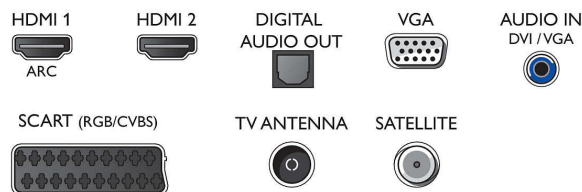

Възможности за свързване

- Брой HDMI връзки: 2
- EasyLink (HDMI-CEC): Преход на дистанционното управление, Управление на системния звук, Готовност на системата, Изпълнение с едно докосване
- Брой SCART гнезда (RGB/CVBS): 1
- Брой USB портове: 1
- Други връзки: Антена IEC75, Сателитен конектор, Общ интерфейс Plus (CI+), Цифров аудио изход (оптичен), Аудио вход (DVI), VGA вход за компютър, Изход за слушаки

Два HDMI входа с EasyLink

Спестете си плетеницата от кабели с един-единствен HDMI кабел, който пренася едновременно видео и аудио сигнала от вашите устройства до телевизора. HDMI кабелът пренася сигнала без компресиране, което гарантира най-високото качество от източника до екрана. Заедно с Philips EasyLink ще ви трябва само едно дистанционно управление, за да извършвате повечето действия с вашия телевизор, DVD, Blu-ray плейър, Set Top Box декодер или система за домашно кино.

Connections

Side

COMMON INTERFACE

Rear

Дата на издаване
2023-10-05

Версия: 5.2.1

EAN: 87 18863 01129 4

© 2023 Koninklijke Philips N.V.
Всички права запазени.