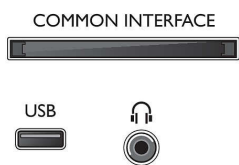

Захранване

- Мрежово захранване: Променлив ток 220-240 V, 50/60 Hz
- Температура на околната среда: от 5°C до 35°C
- Мощност на потребление в режим на готовност: $0,3\text{ W}$
- Енергиен етикет с клас: A+
- Мощност по Енергиен етикет на ЕС: 19 W
- Функции за пестене на електроенергия: Автоматичен таймер за изключване, ЕКО режим, Изключване на образа (за радио)
- Консумирана мощност в режим изключено: $0,3\text{ W}$
- Консумация на енергия годишно: 28 kWh
- Съдържание на олово: Да*
- Съдържание на живак: 0 мг

Акcesoари

- Акcesoари в комплекта: Дистанционно управление, 2 бр. батерии тип AAA, Захранващ кабел, Ръководство за бърз старт, Брошура за правни въпроси и безопасност, Настолна стойка

Размери

- Ширина на изделието: 562,3 мм
- Височина на изделието: 336,63 мм
- Дълбочина на изделието: 61,78 мм
- Тегло на изделието: 3,23 кг
- Ширина на изделието (със стойката): 562,3 мм
- Височина на изделието (със стойката): 352,84 мм
- Дълбочина на изделието (със стойката): 112,02 мм

- Тегло на изделието (със стойката): 3.26 кг
- Ширина на кутията: 630 мм
- Височина на кутията: 425 мм
- Дълбочина на кутията: 112 мм
- Тегло с опаковката: 4,6 кг
- Може да се монтира на конзола за стена: 75 x 75 мм
- Разстояние на ширината на стойката на телевизора: 494.94 мм

Connections

Side