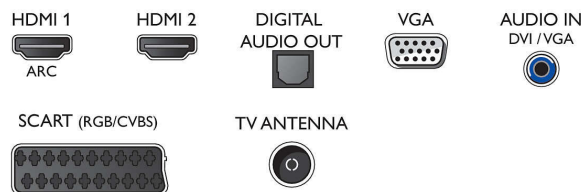

Захранване

- Мрежово захранване: Променлив ток 220-240 V, 50/60 Hz
- Температура на околната среда: от 5°C до 35°C
- Мощност на потребление в режим на готовност: $0,3\text{ W}$
- Енергиен етикет с клас: A+
- Мощност по Енергиен етикет на ЕС: 19 W
- Функции за пестене на електроенергия: Автоматичен таймер за изключване, ЕКО режим, Изключване на образа (за радио)
- Консумирана мощност в режим изключено: $0,3\text{ W}$
- Консумация на енергия годишно: 28 kWh
- Съдържание на олово: Да*
- Съдържание на живак: 0 мг

Акcesoари

- Акcesoари в комплекта: Дистанционно управление, 2 бр. батерии тип AAA, Захранващ кабел, Ръководство за бърз старт, Брошура за правни въпроси и безопасност, Настолна стойка

Размери

- Ширина на изделието: 562,3 мм
- Височина на изделието: 336,63 мм
- Дълбочина на изделието: 61,78 мм
- Тегло на изделието: 3,23 кг
- Ширина на изделието (със стойката): 562,3 мм
- Височина на изделието (със стойката): 352,84 мм
- Дълбочина на изделието (със стойката): 112,02 мм

- Тегло на изделието (със стойката): 3.26 кг
- Ширина на кутията: 630 мм
- Височина на кутията: 425 мм
- Дълбочина на кутията: 112 мм
- Тегло с опаковката: 4,6 кг
- Може да се монтира на конзола за стена: 75 x 75 мм
- Разстояние на ширината на стойката на телевизора: 494.94 мм

Connections

Side

Rear

Дата на издаване
2023-10-05

Версия: 6.3.1

EAN: 87 18863 01140 9

© 2023 Koninklijke Philips N.V.
Всички права запазени.

Спецификациите могат да се променят без предупреждение. Търговските марки са собственост на Koninklijke Philips N.V. или на съответните си притежатели.

www.philips.com