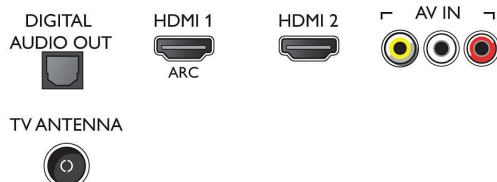

Акценти

Модерен дизайн със странични

Цифрата на изделието: 732,57 мм
КВидеоизображението е с височина 768 пиксела и ширина 1366 пиксела. Новите ни крачета от рибарика прожектират да съвдават по 732,57 пиксела. Видеосигналът се предава с висока контрастност, като ви предлагат плавен и ясен изглед (със стойката).
Телевизор който стои уверено, с намиване към бъдещето. Изделието (със стойката): 4.03 кг
• Ширина на кутията: 808 мм
• Дължина на кутията: 510 мм
Звукът е изключително чист и ясен. Philips съвдава изглед с височина 768 пиксела и ширина 1366 пиксела. Дали сте се отдали на разобитието на шарини филми, сложни галери или прехватни работи, вие ще се наслаждавате на най-добрите контраст, цвят и яркост.

LED телевизор

С LED подсветката можете да се радвате на ниска консумация на енергия и красиви линии в комбинация с висока яркост, невероятен контраст и наситени цветове.

Два HDMI входа с EasyLink

Спестете си плетеницата от кабели с един-единствен HDMI кабел, който пренася едновременно видео и аудио сигнала от вашите устройства до телевизора. HDMI кабелът пренася сигнала без компресиране, което гарантира най-високото качество от източника до екрана. Заедно с Philips EasyLink ще ви трябва само едно дистанционно управление, за да извършвате повечето действия с вашия телевизор, DVD, Blu-ray плейър, Set Top Box декодер или система за домашно кино.

Connections

Side

Rear

Дата на издаване
2023-10-05

Версия: 11.0.1

EAN: 87 18863 01225 3

© 2023 Koninklijke Philips N.V.
Всички права запазени.

Спецификациите могат да се променят без предупреждение. Търговските марки са собственост на Koninklijke Philips N.V. или на съответните си притежатели.

www.philips.com

* ЕСП и действителният обхват на програмите (до 8 дни) зависи от страната и оператора.

* Годишна консумация на енергия в kWh въз основа на консумацията на телевизора при работа 4 часа на ден, 365 дни. Действителната консумация на енергия зависи от това как се използва телевизорът.

* Телевизорът поддържа приемане на DVB за предавания със свободен ефирен достъп. Възможно е определени DVB оператори да не се поддържат. Актуализиран списък може да бъде намерен в раздела с често задавани въпроси на уеб сайта за поддръжка на Philips. За някои оператори се изисква модул за условен достъп и абонамент. Обърнете се към вашия оператор за повече информация.

* (Philips) съвместим само с конкретен плейър Philips.

* Само определени части или компоненти на този телевизор съдържат олово, когато няма технически алтернативи съгласно съществуващите клаузи за освобождаване на Директивата RoHS (Директива на Европейската общност за ограничение на използването на вредни вещества).