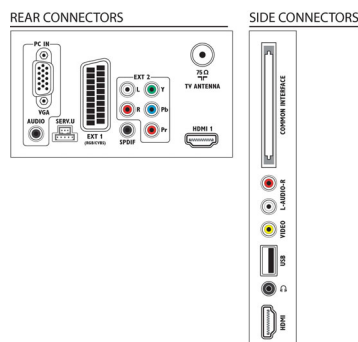

- Брой AV връзки: 1
- Брой HDMI връзки: 2
- Брой компонентни входове (Y/Pb/Pr): 1
- EasyLink (HDMI-CEC): Готовност на системата, Изпълнение с едно докосване
- Брой SCART гнезда (RGB/CVBS): 1
- Брой USB портове: 1
- Други връзки: Антена IEC75, Общ интерфейс Plus (CI+), Цифров аудио изход (коаксиален), Изход S/PDIF (коаксиален), VGA вход за компютър + звуков вход L/R, Изход за слушалки

Акcesoари

- Акcesoари в комплекта: Захранващ кабел, Дистанционно управление, 2 бр. батерии тип AAA, Настолна стойка, Ръководство за потребителя, Ръководство за бърз старт, Гаранционна карта

Размери

- Ширина на изделието: 532,5 мм
- Височина на изделието: 357 мм
- Дълбочина на изделието: 36,6 мм
- Тегло на изделието: 5,6 кг
- Ширина на изделието (със стойката): 532,5 мм
- Височина на изделието (със стойката): 357 мм
- Дълбочина на изделието (със стойката): 127 мм
- Тегло на изделието (със стойката): 5,9 кг
- Ширина на кутията: 426 мм
- Височина на кутията: 596 мм