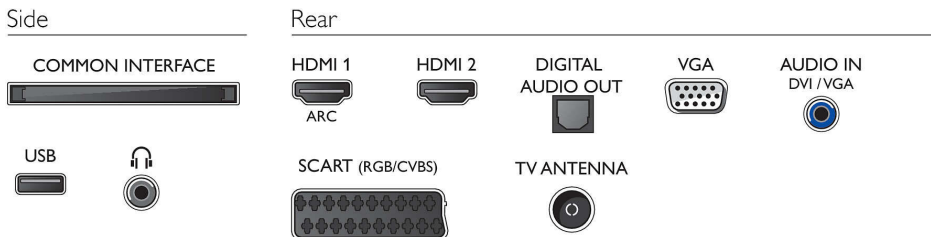

Акценти

Прочна конструкция

Ширината на телевизора е 563 мм, височината е 336 мм, а дължината на издатия отзад кабел е 1176 мм. Мържи ви информацията за работите в таблица на предложенията. Толкова лесно преносим телевизор обича да бъде там, където си ваваше желателно (със стойката):

Дисплей: Издатие от (със стойката): 3.27 kg
Издатие на издатия от (със стойката): 3.27 kg
Издатие на издатия от (със стойката): 3.27 kg
Издатие на издатия от (със стойката): 3.27 kg
Издатие на издатия от (със стойката): 3.27 kg

Разстояние на ширината на стойката на телевизора

Качеството на картината има значение. Обикновените HD телевизори представят добро качество, но вие очаквате повече. Представете си отчетлив детайл, съчетан с висока яркост, невероятен контраст и реалистични цветове за картина, която изглежда като истинска.

Два HDMI входа с EasyLink

Спестете си плетеницата от кабели с един-единствен HDMI кабел, който пренася едновременно видео и аудио сигнала от вашите устройства до телевизора. HDMI кабелът пренася сигнала без компресиране, което гарантира най-високото качество от източника до екрана. Заедно с Philips EasyLink ще ви трябва само едно дистанционно управление, за да извършвате повечето действия с вашия телевизор, DVD, Blu-ray плейър, Set Top Box декодер или система за домашно кино.

Connections

Дата на издаване
2023-10-05

Версия: 3.3.1

EAN: 87 18863 01135 5

© 2023 Koninklijke Philips N.V.
Всички права запазени.

Спецификациите могат да се променят без предупреждение. Търговските марки са собственост на Koninklijke Philips N.V. или на съответните си притежатели.

www.philips.com

* ЕСП и действителният обхват на програмите (до 8 дни) зависи от страната и оператора.

* Годишна консумация на енергия в kWh въз основа на консумацията на телевизора при работа 4 часа на ден, 365 дни. Действителната консумация на енергия зависи от това как се използва телевизорът.

* Телевизорът поддържа приемане на DVB за предавания със свободен ефирен достъп. Възможно е определени DVB оператори да не се поддържат. Актуализиран списък може да бъде намерен в раздела с често задавани въпроси на уеб сайта за поддръжка на Philips. За някои оператори се изисква модул за условен достъп и абонамент. Обърнете се към вашия оператор за повече информация.

* (Philips) съвместим само с конкретен плейър Philips.

* Само определени части или компоненти на този телевизор съдържат олово, когато няма технически алтернативи съгласно съществуващите клаузи за освобождаване на Директивата RoHS (Директива на Европейската общност за ограничение на използването на вредни вещества).