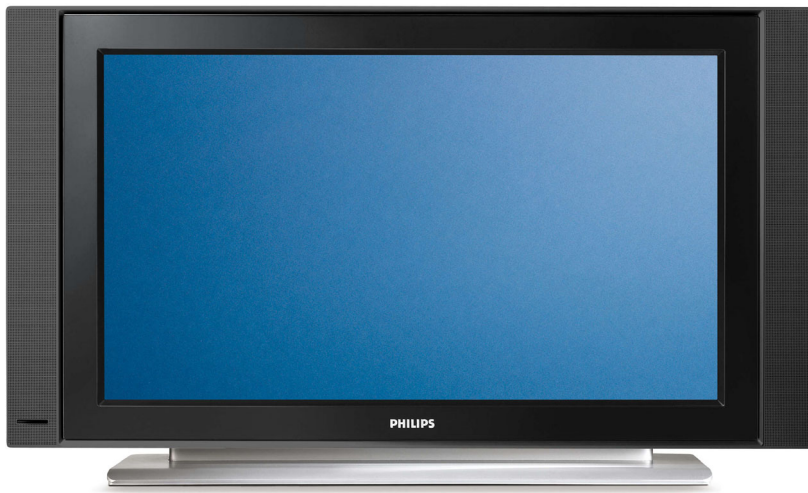

Philips  
широкоекранен плосък  
телевизор

26 инча  
LCD  
HD Ready

26PF3302

### Crystal Clear III

Ето един чудесен нов телевизор, който ви предлага не само забележителни картина и звук, но и модерен стил и качествено оформление. Функциите му включват технология Crystal Clear III за естествени, живи изображения и превъзходно аудио.