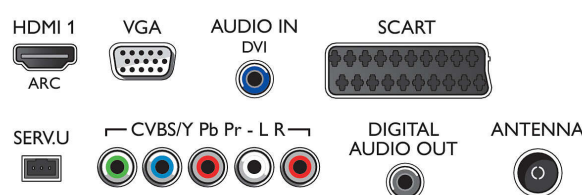

Захранване

- Мрежово захранване: Променлив ток 220-240 V, 50/60 Hz
- Температура на околната среда: от 5°C до 35°C
- Мощност на потребление в режим на готовност: $\leq 0,3\text{ W}$
- Енергиен етикет с клас: A+
- Мощност по Енергиен етикет на ЕС: 21 W
- Функции за пестене на електроенергия: Автоматичен таймер за изключване, ЕКО режим, Изключване на образа (за радио)
- Консумирана мощност в режим изключено: $\leq 0,3$
- Консумация на енергия годишно: 31 kWh

Акcesoари

- Акcesoари в комплекта: Дистанционно управление, 2 бр. батерии тип AAA, Настолна стойка, Ръководство за бърз старт, Брошура за правни въпроси и безопасност, Гаранционна карта, Ръководство за потребителя

Размери

- Ширина на изделието: 550 мм
- Височина на изделието: 346 мм
- Дълбочина на изделието: 53 мм
- Тегло на изделието: 3,4 кг
- Ширина на изделието (със стойката): 550 мм
- Височина на изделието (със стойката): 388 мм
- Дълбочина на изделието (със стойката): 147 мм
- Тегло на изделието (със стойката): 3,7 кг
- Ширина на кутията: 610 мм
- Височина на кутията: 420 мм
- Дълбочина на кутията: 114 мм
- Тегло с опаковката: 5,1 кг
- Може да се монтира на конзола за стена: 200 x 200 мм

Side

Rear

Дата на издаване
2023-10-06

Версия: 5.0.2

EAN: 87 12581 67367 3

© 2023 Koninklijke Philips N.V.
Всички права запазени.

Спецификациите могат да се променят без предупреждение. Търговските марки са собственост на Koninklijke Philips N.V. или на съответните си притежатели.

www.philips.com

* Записването на USB е възможно само за цифрови канали и записите може да са ограничени чрез защита на предаването срещу копиране (CI+). Може да има ограничения за определени страни и канали.

* Телевизорът поддържа приемане на DVB за предавания със свободен ефирен достъп. Възможно е определени DVB оператори да не се поддържат. Актуализиран списък може да бъде намерен в раздела с често задавани въпроси на уеб сайта за поддръжка на Philips. За някои оператори се изисква модул за условен достъп и абонамент. Обърнете се към вашия оператор за повече информация.

* Годишна консумация на енергия в kWh, въз основа на консумацията на телевизора при работа 4 часа на ден, 365 дни. Действителната консумация на енергия зависи от това как се използва телевизорът.

* ЕСП и действителният обхват на програмите (до 8 дни) зависи от страната и оператора.