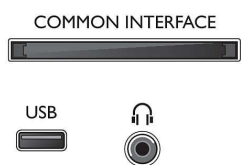

Захранване

- Мрежово захранване: Променлив ток 220-240 V, 50/60 Hz
- Температура на околната среда: от 5°C до 35°C
- Мощност на потребление в режим на готовност: $0,3\text{ W}$
- Енергиен етикет с клас: A
- Мощност по Енергиен етикет на ЕС: 24 W
- Функции за пестене на електроенергия: Автоматичен таймер за изключване, ЕКО режим, Изключване на образа (за радио)
- Консумирана мощност в режим изключено: $0,3$
- Консумация на енергия годишно: 35 kWh

Акcesoари

- Акcesoари в комплекта: Дистанционно управление, Настолна стойка, Захранващ кабел, Ръководство за бърз старт, Брошура за правни въпроси и безопасност, Гаранционна карта

Размери

- Ширина на изделието: 512 мм
- Височина на изделието: 308 мм
- Дълбочина на изделието: 35 мм
- Тегло на изделието: 2,6 кг
- Ширина на изделието (със стойката): 512 мм
- Височина на изделието (със стойката): 317 мм
- Дълбочина на изделието (със стойката): 112 мм
- Тегло на изделието (със стойката): 2,7 кг
- Ширина на кутията: 600 мм
- Височина на кутията: 390 мм

Connections

Side