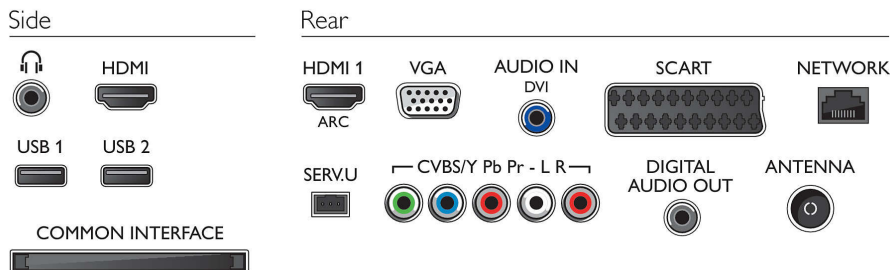

Захранване

- Мрежово захранване: Променлив ток 220 – 240 V, 50/60 Hz
- Температура на околната среда: от 5°C до 35°C
- Мощност на потребление в режим на готовност: $0,3\text{ W}$
- Енергиен етикет с клас: A+
- Мощност по Енергиен етикет на ЕС: 21 W

Функции за пестене на електроенергия:

- Автоматичен таймер за изключване, ЕКО режим, Изключване на образа (за радио)
- Консумирана мощност в режим изключено: $0,3\text{ W}$
- Консумация на енергия годишно: 31 kWh

Акcesoари

- Акcesoари в комплекта: Дистанционно управление, 2 бр. батерии тип AAA, Настолна стойка, Захранващ кабел, Ръководство за бърз старт, Брошура за правни въпроси и безопасност, Гаранционна карта
- Допълнителни акcesoари: Камера за телевизор Philips PTA317

Размери

- Ширина на изделието: 550 mm
- Височина на изделието: 346 mm
- Дълбочина на изделието: 53 mm
- Тегло на изделието: 3,5 kg
- Ширина на изделието (със стойката): 550 mm
- Височина на изделието (със стойката): 393 mm
- Дълбочина на изделието (със стойката): 142 mm
- Тегло на изделието (със стойката): 3.8 kg
- Ширина на кутията: 685 mm
- Височина на кутията: 420 mm
- Дълбочина на кутията: 114 mm
- Съвместима конзола за стена: регулируема 200 x 100 mm
- Тегло с опаковката: 5,2 kg

Дата на издаване
2023-10-06

Версия: 5.0.3

EAN: 87 12581 67608 7

© 2023 Koninklijke Philips N.V.
Всички права запазени.

Спецификациите могат да се променят без предупреждение. Търговските марки са собственост на Koninklijke Philips N.V. или на съответните си притежатели.

www.philips.com

- Предлагащото приложение MyRemote и свързаните с него функции зависят от модела телевизор и страната, както и от модела smart устройство и неговата операционна система. За повече информация посетете: www.philips.com/TV.
- Съвместимостта зависи от сертификацията по Wi-Fi Miracast за Android 4.2 и следващи версии. За повече информация вижте документацията на вашето устройство.
- За приложенията на Smart TV, посетете www.philips.com/TV, за да откриете кои услуги се предлагат във вашата страна
- Записването на USB е възможно само за цифрови канали и записите може да са ограничени чрез защита на предаването срещу копиране (CI+). Може да има ограничения за определени страни и канали.
- Камерата за телевизор Philips (PTA317) се продава отделно.
- Телевизорът поддържа приемане на DVB за предавания със свободен ефирен достъп. Възможно е определени DVB оператори да не се поддържат. Актуализиран списък може да бъде намерен в раздела с често задавани въпроси на уеб сайта за поддръжка на Philips. За някои оператори се изисква модул за условен достъп и абонамент. Обърнете се към вашия оператор за повече информация.
- Годишна консумация на енергия в kWh въз основа на консумацията на телевизора при работа 4 часа на ден, 365 дни. Действителната консумация на енергия зависи от това как се използва телевизорът.
- ЕСП и действителният обхват на програмите (до 8 дни) зависи от страната и оператора.