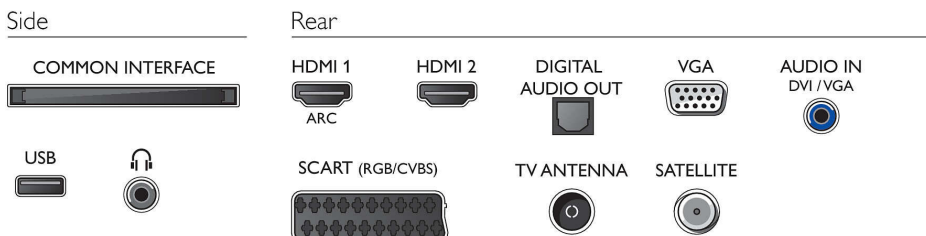

Full HD светодиоден телевизор – Philips LED Full HD телевизор с разделителна способност 1920 x 1080 пиксела. Това е идеалният телевизор за вас! (с стойката): 512.3 mm

Full HD светодиоден телевизор – Philips LED Full HD телевизор с разделителна способност 1920 x 1080 пиксела. Това е идеалният телевизор за вас! (с стойката): 512.3 mm

Два HDMI входа с EasyLink

Спестете си плетеницата от кабели с единствен HDMI кабел, който пренася едновременно видео и аудио сигнала от вашите устройства до телевизора. HDMI кабелът пренася сигнала без компресиране, което гарантира най-високото качество от източника до екрана. Заедно с Philips EasyLink ще ви трябва само едно дистанционно управление, за да извършвате повечето действия с вашия телевизор, DVD, Blu-ray плейър, Set Top Box декодер или система за домашно кино.

Connections

Дата на издаване
2023-10-05

Версия: 5.1.1

EAN: 87 18863 01141 6

© 2023 Koninklijke Philips N.V.
Всички права запазени.

Спецификациите могат да се променят без предупреждение. Търговските марки са собственост на Koninklijke Philips N.V. или на съответните си притежатели.

www.philips.com

* ЕСП и действителният обхват на програмите (до 8 дни) зависи от страната и оператора.

* Годишна консумация на енергия в kWh въз основа на консумацията на телевизора при работа 4 часа на ден, 365 дни. Действителната консумация на енергия зависи от това как се използва телевизорът.

* Телевизорът поддържа приемане на DVB за предавания със свободен ефирен достъп. Възможно е определени DVB оператори да не се поддържат. Актуализиран списък може да бъде намерен в раздела с често задавани въпроси на уеб сайта за поддръжка на Philips. За някои оператори се изисква модул за условен достъп и абонамент. Обърнете се към вашия оператор за повече информация.

* (Philips) съвместим само с конкретен плейър Philips.

* Само определени части или компоненти на този телевизор съдържат олово, когато няма технически алтернативи съгласно съществуващите клаузи за освобождаване на Директивата RoHS (Директива на Европейската общност за ограничение на използването на вредни вещества).