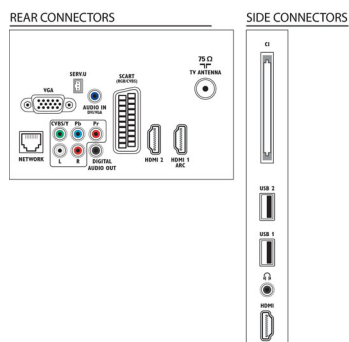

Възможности за свързване

- Брой AV връзки: 1
- Брой HDMI връзки: 3
- HDMI функции: Канал за връщане на аудио
- Брой компонентни входове (Y/Pb/Pr): 1
- EasyLink (HDMI-CEC): Преход, на дистанционното управление, Управление на системния звук, Готовност на системата, Pixel Plus link (Philips), Изпълнение с едно докосване
- Брой SCART гнезда (RGB/CVBS): 1
- Брой USB портове: 2
- Безжична връзка: Готов за WLAN
- Други връзки: Антена IEC75, Общ интерфейс Plus (CI+), Ethernet-LAN RJ-45, Цифров аудио изход (коаксиален), VGA вход за компютър + звуков вход L/R, Изход за слушалки

Захранване

- Мрежово захранване: 220-240 V, 50 Hz
- Температура на околната среда: от 5°C до 35°C
- Мощност на потребление в режим на готовност: $0,3\text{ W}$
- Енергиен етикет с клас: A+
- Мощност по Енергиен етикет на ЕС: 47 W
- Функции за пестене на електроенергия: ЕКО режим, Изключване на образа (за радио)
- Консумация на енергия годишно: 69 kWh

Акcesoари

- Акcesoари в комплекта: Захранващ кабел, Дистанционно управление, 2 бр. батерии тип AAA, Настолна стойка, Ръководство за бърз старт, Брошура за правни въпроси и безопасност, Гаранционна карта
- Допълнителни акcesoари: Безжичен USB адаптер (PTA01)

Размери

- Ширина на изделието: 886,4 мм
- Височина на изделието: 540,4 мм

Дата на издаване
2023-10-05

Версия: 5.0.4

EAN: 87 12581 65321 7

© 2023 Koninklijke Philips N.V.
Всички права запазени.

Спецификациите могат да се променят без предупреждение. Търговските марки са собственост на Koninklijke Philips N.V. или на съответните си притежатели.

www.philips.com

- Дълбочина на изделието: 38 мм
- Тегло на изделието: 12,8 кг
- Ширина на изделието (със стойката): 886,4 мм
- Височина на изделието (със стойката): 577 мм
- Дълбочина на изделието (със стойката): 210 мм
- Тегло на изделието (със стойката): 15,24 кг
- Ширина на кутията: 1065 мм
- Височина на кутията: 635 мм
- Дълбочина на кутията: 155 мм
- Съвместима конзола за стена: 200 x 200 мм
- Тегло с опаковката: 17,6 кг

* DivX Certified® за възпроизвеждане на DivX® видео до HD 1080p, включително платено съдържание.

* Телевизорът поддържа приемане на DVB за предавания със свободен ефирен достъп. Възможно е определени DVB оператори да не се поддържат. Актуализиран списък може да бъде намерен в раздела с често задавани въпроси на уеб сайта за поддръжка на Philips. За някои оператори се изисква модул за условен достъп и абонамент. Обърнете се към вашия оператор за повече информация.

* Годишна консумация на енергия в kWh, въз основа на консумацията на телевизора при работа 4 часа на ден, 365 дни. Действителната консумация на енергия зависи от това как се използва телевизорът.