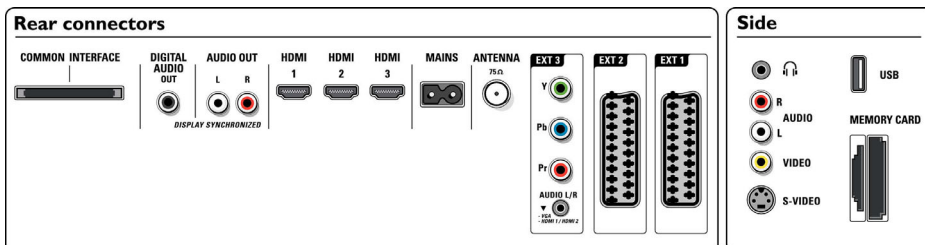

Възможности за свързване

- HDMI функции: Балансиране на кабела, Кабели категория 1 и 2, Компресирано аудио, Поддръжка на многоскоростни формати, Поддръжка на компютърни формати, Резолюция 720p, 1080i, 1080p
- Предни/странични букси за свързване: Аудио вход Л/Д, Вход за CVBS, Изход за слушалки, Вход S-video, USB, Универсален четец на карти с памет
- Извод Ext 1 Scart: Аудио L/R, Вход/изход за CVBS, RGB
- Извод Ext 2 Scart: Аудио L/R, Вход/изход за CVBS, RGB
- Други връзки: Аналогов изход за звук ляв/десен, Изход S/PDIF (коаксиален), Общ интерфейс
- Извод Ext 3: YPbPr, Аудио вход Л/Д
- Извод Ext 4: HDMI v1.3
- Извод Ext 5: HDMI v1.3
- Извод Ext 6: HDMI v1.3

Захранване

- Мрежово захранване: 220 - 240 V променлив ток +/- 10%
- Температура на околната среда: от 5°C до 35°C
- Потребявана електроенергия: 208 W
- Мощност на потребление в режим на готовност: 0,8W

Акcesoари

- Акcesoари в комплекта: Шарнирна стойка за маса, Кабел за радио антена

Размери

- Ширина на изделието: 950 мм
- Височина на изделието: 612 мм
- Дълбочина на изделието: 125 мм
- Тегло на изделието: 24,7 кг
- Височина на изделието (със стойката): 677 мм
- Дълбочина на изделието (със стойката): 184 мм
- Тегло на изделието (със стойката): 27.6 кг
- Ширина на кутията: 1066 мм
- Височина на кутията: 818 мм
- Дълбочина на кутията: 300 мм
- Тегло с опаковката: 29,7 кг
- Може да се монтира на конзола за стена: 600 x 400 мм

Дата на издаване
2023-07-15

Версия: 8.0.21

EAN: 87 12581 30063 0

© 2023 Koninklijke Philips N.V.
Всички права запазени.

Спецификациите могат да се променят без предупреждение. Търговските марки са собственост на Koninklijke Philips N.V. или на съответните си притежатели.

www.philips.com

* DVB-T - поддържа се само в определени страни