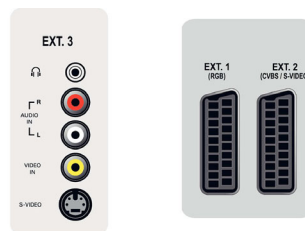

Високоговорители

- Вградени високоговорители: 2

Възможности за свързване

- Брой на SCART гнездата: 2
- Извод Ext 1 Scart: Аудио L/R, Вход/изход за CVBS, RGB
- Извод Ext 2 Scart: Аудио L/R, Вход/изход за CVBS, Вход S-video
- Други връзки: Изход за слушалки
- Извод Ext 3: Вход S-video, Вход за CVBS, Аудио вход Л/Д
- Извод Ext 4: YPbPr, Аудио вход Л/Д
- Извод Ext 5: HDMI
- Извод Ext 6: HDMI

Захранване

- Мрежово захранване: 220 - 240 V, 50/60 Hz
- Температура на околната среда: от 5°C до 40°C
- Потребявана електроенергия: 175 W
- Мощност на потребление в режим на готовност: 1 W

Акcesoари

- Акcesoари в комплекта: Настолна стойка, Захранващ кабел, Ръководство за бърз старт, Ръководство за потребителя, Регистрационна карта, Гаранционна карта, Дистанционно управление, Батерии за дистанционното
- Допълнителни акcesoари: Стойка за под

Размери

- Ширина на изделието: 944 мм
- Височина на изделието: 628 мм
- Дълбочина на изделието: 113 мм
- Тегло на изделието: 21,6 кг
- Ширина на изделието (със стойката): 944 мм
- Височина на изделието (със стойката): 690 мм
- Дълбочина на изделието (със стойката): 286 мм
- Тегло на изделието (със стойката): 29,6 кг
- Ширина на кутията: 1014 мм
- Височина на кутията: 733 мм
- Дълбочина на кутията: 330 мм
- Тегло с опаковката: 35 кг
- Може да се монтира на конзола за стена: 600 x 400 мм

Дата на издаване
2023-10-05

Версия: 1.0.8

EAN: 87 12581 33769 8

© 2023 Koninklijke Philips N.V.
Всички права запазени.

Спецификациите могат да се променят без предупреждение. Търговските марки са собственост на Koninklijke Philips N.V. или на съответните си притежатели.

www.philips.com