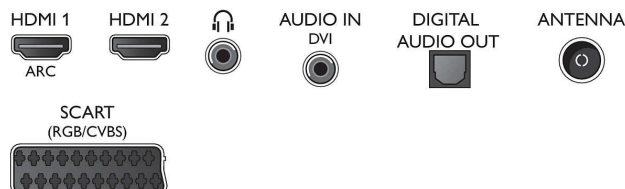

Захранване

- Мрежово захранване: Променлив ток 220-240 V, 50/60 Hz
- Температура на околната среда: от 5°C до 35°C
- Мощност на потребление в режим на готовност: $0,3\text{ W}$
- Мощност по Енергиен етикет на ЕС: 47 W
- Функции за пестене на електроенергия: Автоматичен таймер за изключване, ЕКО режим, Изключване на образа (за радио)
- Консумирана мощност в режим изключено: $0,3$
- Консумация на енергия годишно: 68 kWh

Акcesoари

- Акcesoари в комплекта: Дистанционно управление, Настолна стойка, Захранващ кабел, Ръководство за бърз старт, Брошура за правни въпроси и безопасност, Гаранционна карта

Размери

- Ширина на изделието: 904 мм
- Височина на изделието: 523 мм
- Дълбочина на изделието: 88 мм
- Тегло на изделието: 7,7 кг
- Ширина на изделието (със стойката): 904 мм
- Височина на изделието (със стойката): 571 мм
- Дълбочина на изделието (със стойката): 243 мм
- Тегло на изделието (със стойката): 9,9 кг
- Ширина на кутията: 970 мм
- Височина на кутията: 597 мм

Connections

Side

Rear

Дата на издаване
2023-10-05

Версия: 4.0.1

EAN: 87 12581 71839 8

© 2023 Koninklijke Philips N.V.
Всички права запазени.

Спецификациите могат да се променят без предупреждение. Търговските марки са собственост на Koninklijke Philips N.V. или на съответните си притежатели.

www.philips.com

- Дълбочина на кутията: 133 мм
- Тегло с опаковката: 11,3 кг
- Може да се монтира на конзола за стена: 200 x 200 мм

* Необходима е надстройка на софтуера за Pause TV и запис от USB. За повече подробности относно актуализацията на софтуера, моля, посетете www.philips.com/TV и щракнете върху "поддръжка".

* Телевизорът поддържа приемане на DVB за предавания със свободен ефирен достъп. Възможно е определени DVB оператори да не се поддържат. Актуализиран списък може да бъде намерен в раздела с често задавани въпроси на уеб сайта за поддръжка на Philips. За някои оператори се изисква модул за условен достъп и абонамент. Обърнете се към вашия оператор за повече информация.

* Годишна консумация на енергия в kWh въз основа на консумацията на телевизора при работа 4 часа на ден, 365 дни. Действителната консумация на енергия зависи от това как се използва телевизорът.

* ЕСП и действителният обхват на програмите (до 8 дни) зависи от страната и оператора.

* (Philips) съвместим само с конкретен плейър Philips.