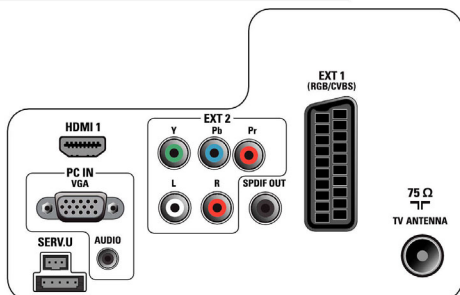

Спецификации

Картина/дисплей

- Съотношение на размерите на картината: Широко екран
- Размер на екрана по диагонал (инчове): 19 инч
- Размер на екрана по диагонал (метрична с-ма): 48 см
- Цвят на кутията: Декоративен преден панел с тъмнокафяв оттенък и черен корпус със силен гланц

- Разделителна способност на екрана: 1366 x 768p
- Яркост: 300 cd/m²
- Подобрене на картината: Забавяне на движението 3/2 – 2/2, 3D гребенчат филтър, Компенсиране на движението 3D MA, Active Control, Подобряване на цветовете, Подобрене на цветните преходи, Digital Crystal Clear, Цифрово шумопотискане, Динамично подобрене на контраста,

- Подобрител на преходите в яркостта, Прогресивно сканиране, Настройка на рязкостта, Автом. корекции за цвят на човешка кожа, 1080p 24/25/30Hz обработка, 1080p 50/60Hz обработка
- Тип на екрана на дисплея: LCD WXGA+ активна матрица TFT
- Динамичен контраст на екрана: 150 000:1
- Време на отговор (типично): 6 мс

Rear connectors

Side