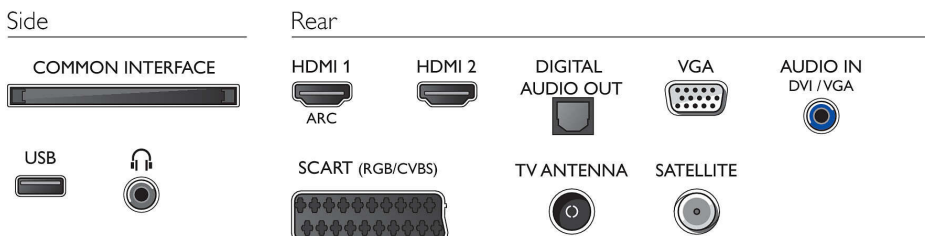

Захранване

- Мрежово захранване: Променлив ток 220-240 V, 50/60 Hz
- Температура на околната среда: от 5°C до 35°C
- Мощност на потребление в режим на готовност: $0,3\text{ W}$
- Енергиен етикет с клас: A+
- Мощност по Енергиен етикет на ЕС: 19 W
- Функции за пестене на електроенергия: Автоматичен таймер за изключване, ЕКО режим, Изключване на образа (за радио)
- Консумирана мощност в режим изключено: $0,3\text{ W}$
- Консумация на енергия годишно: 28 kWh
- Съдържание на олово: Да*
- Съдържание на живак: 0 мг

Акcesoари

- Акcesoари в комплекта: Дистанционно управление, 2 бр. батерии тип AAA, Захранващ кабел, Ръководство за бърз старт, Брошура за правни въпроси и безопасност, Настолна стойка

Размери

- Ширина на изделието: 562,3 мм
- Височина на изделието: 336,63 мм
- Дълбочина на изделието: 61,78 мм
- Тегло на изделието: 3,23 кг
- Ширина на изделието (със стойката): 562,3 мм
- Височина на изделието (със стойката): 352,84 мм
- Дълбочина на изделието (със стойката): 112,02 мм

- Тегло на изделието (със стойката): 3.26 кг
- Ширина на кутията: 630 мм
- Височина на кутията: 425 мм
- Дълбочина на кутията: 112 мм
- Тегло с опаковката: 4,6 кг
- Може да се монтира на конзола за стена: 75 x 75 мм
- Разстояние на ширината на стойката на телевизора: 494.94 мм

Connections

Дата на издаване
2023-10-05

Версия: 5.2.1

EAN: 87 18863 01139 3

© 2023 Koninklijke Philips N.V.
Всички права запазени.

Спецификациите могат да се променят без предупреждение. Търговските марки са собственост на Koninklijke Philips N.V. или на съответните си притежатели.

www.philips.com