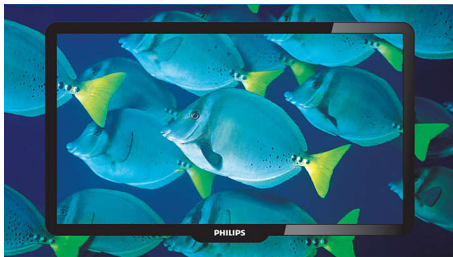

LCD телевизор
48 см (19") HD Ready

Акценти

Digital Crystal Clear

Digital Crystal Clear е комплект от нововъведения за картината, който оптимизира цифрово качеството на картината за оптимален контраст, цвят и рязкост. Все едно, че гледате живи изображения като на кино.

LCD дисплей, 1366 x 768p

Този WXGA дисплей с най-съвременна LCD технология на екрана има подобрена широкоекранна HD разделителна способност от 1366 x 768p пиксела. С нея се получават прекрасни изображения с прогресивно сканиране без трептене, с оптимална яркост и превъзходни цветове. Това живо и рязко изображение ви доставя повече удоволствие при гледане.