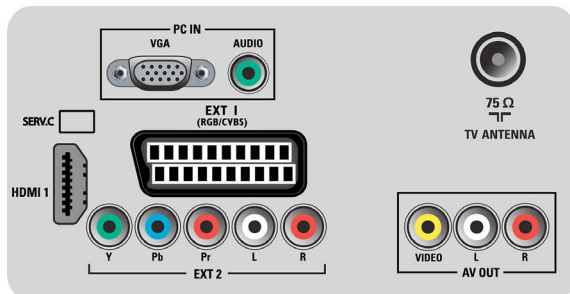

Звук

- Изходна мощност (RMS): 2 x 3 W
- Звукова система: Nicam стерео
- Подобрене на звука: Автоматичен изравнител на нивото на звука, Incredible Surround, Интелигентен звук

Възможности за свързване

- Брой на SCART гнездата: 1
- EasyLink (HDMI-CEC): Изпълнение с едно докосване, EasyLink
- Предни/странични букси за свързване: Вход за CVBS, Аудио вход Л/Д
- Извод Ext 1 Scart: Аудио L/R, RGB
- HDMI 1: HDMI v1.3
- Други връзки: Изход композитно видео (CVBS), Изход за монитор, Л/Д (чинч), VGA вход за компютър + звуков вход L/R
- Извод Ext 3: YPbPr, Аудио вход Л/Д

Захранване

- Мрежово захранване: 220-240 V, 50 Hz
- Температура на околната среда: от 5°C до 40°C
- Мощност на потребление в режим на

готовност: 0,30 W

- Консумирана мощност (типично): 27 W

Акcesoари

- Акcesoари в комплекта: Настолна стойка, Захранващ кабел, Ръководство за бърз старт, Ръководство за потребителя, Гаранционна карта, Дистанционно управление, 2 бр. батерии тип AAA

Размери

- Ширина на изделието: 467,8 мм
- Височина на изделието: 324,6 мм
- Дълбочина на изделието: 67,3 мм
- Тегло на изделието: 3,85 кг
- Ширина на изделието (със стойката): 467,8 мм
- Височина на изделието (със стойката): 362,6 мм
- Дълбочина на изделието (със стойката): 140 мм
- Тегло на изделието (със стойката): 4,06 кг
- Ширина на кутията: 514 мм
- Височина на кутията: 405 мм
- Дълбочина на кутията: 160 мм
- Може да се монтира на конзола за стена: 100 x 100 мм

Rear connectors

Side

Дата на издаване
2023-10-05

Версия: 6.8.7

EAN: 87 12581 46451 6

© 2023 Koninklijke Philips N.V.
Всички права запазени.

Спецификациите могат да се променят без предупреждение. Търговските марки са собственост на Koninklijke Philips N.V. или на съответните си притежатели.

www.philips.com