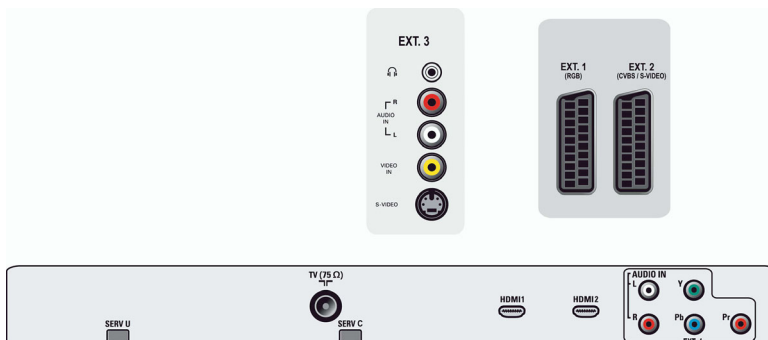

Високоговорители

- Вградени високоговорители: 2

Възможности за свързване

- Брой на SCART гнездата: 2
- Извод Ext 1 Scart: Аудио L/R, Вход/изход за CVBS, RGB
- Извод Ext 2 Scart: Аудио L/R, Вход/изход за CVBS, Вход S-video
- Други връзки: Изход за слушалки
- Извод Ext 3: Вход S-video, Вход за CVBS, Аудио вход L/D
- Извод Ext 4: YPbPr, Аудио вход L/D
- Извод Ext 5: HDMI
- Извод Ext 6: HDMI

Захранване

- Мрежово захранване: 220 - 240 V, 50/60 Hz
- Температура на околната среда: от 5°C до 40°C

- Потребявана електроенергия: 175 W
- Мощност на потребление в режим на готовност: 1 W

Акcesoари

- Акcesoари в комплекта: Настолна стойка, Захранващ кабел, Ръководство за бърз старт, Ръководство за потребителя, Регистрационна карта, Гаранционна карта, Дистанционно управление, Батерии за дистанционното
- Допълнителни акcesoари: Стойка за под

Размери

- Ширина на изделието: 935 мм
- Височина на изделието: 626 мм
- Дълбочина на изделието: 117 мм
- Тегло на изделието: 21 кг
- Ширина на изделието (със стойката): 935 мм
- Височина на изделието (със стойката): 688 мм
- Дълбочина на изделието (със стойката): 265 мм
- Тегло на изделието (със стойката): 28 кг
- Ширина на кутията: 1000 мм
- Височина на кутията: 701 мм
- Дълбочина на кутията: 289 мм
- Тегло с опаковката: 32 кг

Дата на издаване
2023-10-05

Версия: 5.0.9

EAN: 87 12581 30323 5

© 2023 Koninklijke Philips N.V.
Всички права запазени.

Спецификациите могат да се променят без предупреждение. Търговските марки са собственост на Koninklijke Philips N.V. или на съответните си притежатели.

www.philips.com