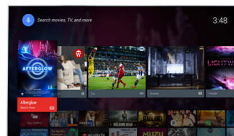

Dual Core y Android

Con Android en el televisor, podrás navegar, ejecutar aplicaciones y reproducir videos de forma superrápida, intuitiva y divertida. El robot Android libera la potencia de nuestro procesador de doble núcleo para hacer cosas rápidamente y con facilidad.